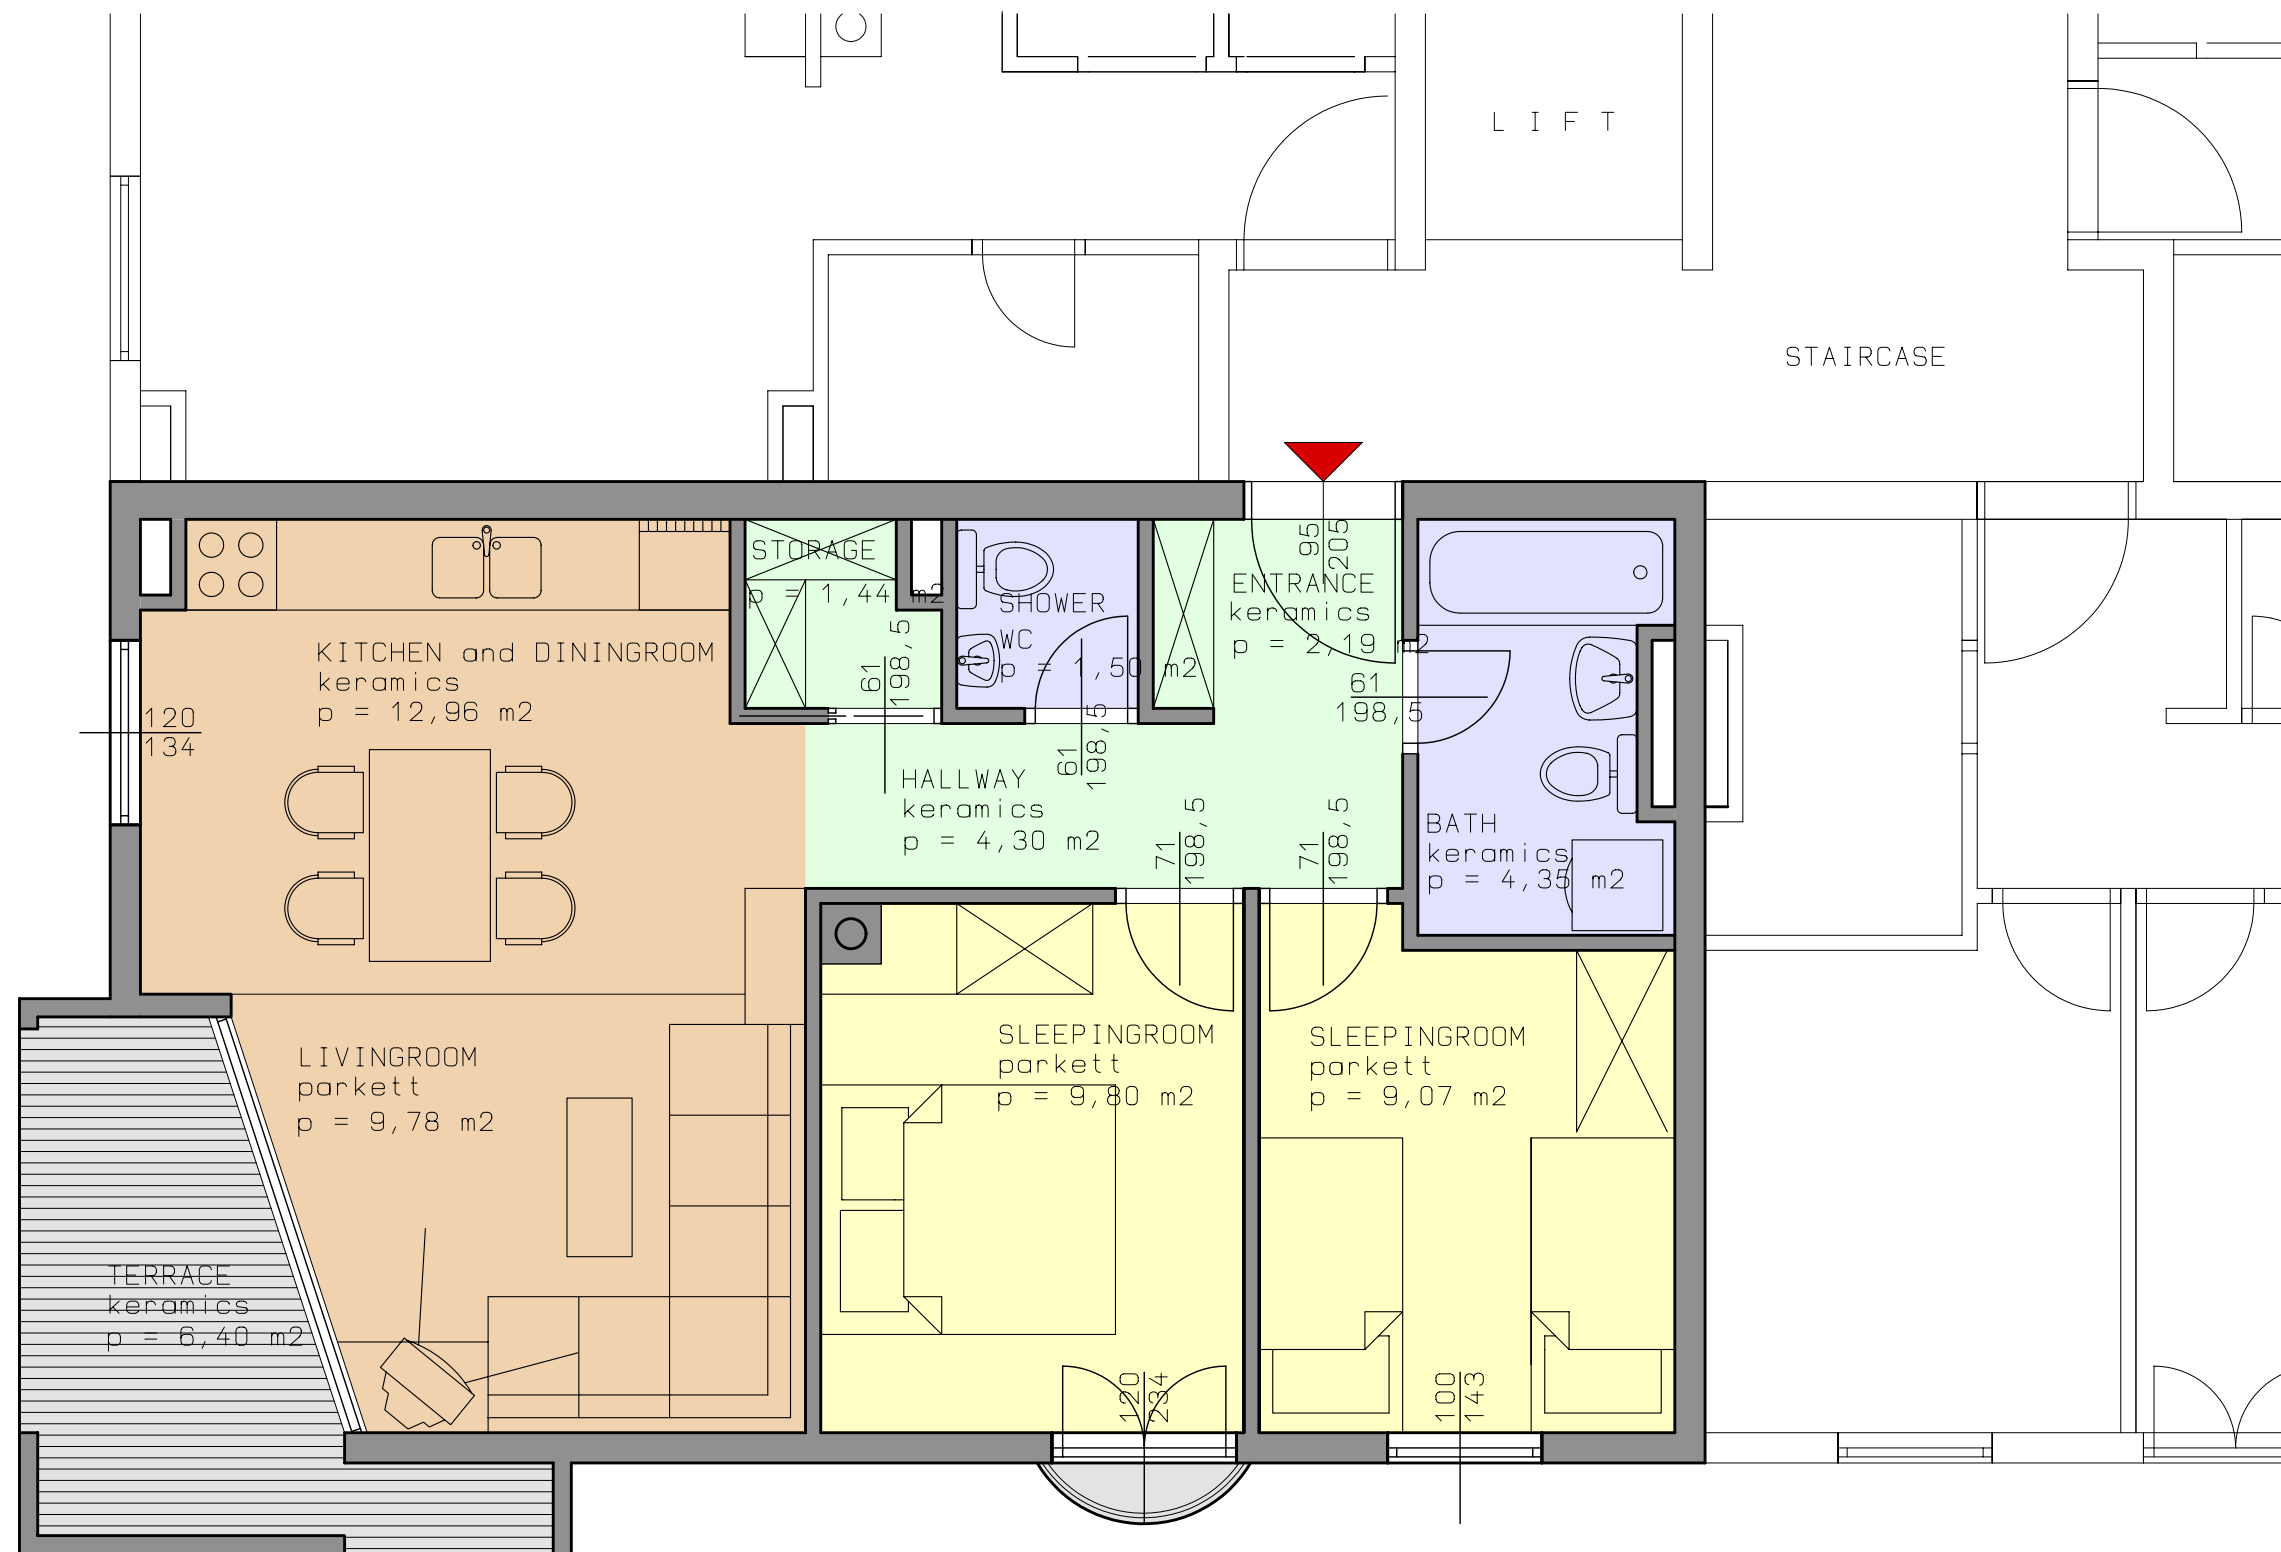

TOP 5  
12,30 m<sup>2</sup>  
TERRACE 6,40 m<sup>2</sup>

1:50

TROGIR CROATIA  
PUT MULINA bb.

TOP 6  
55,40 m<sup>2</sup>  
TERRACE 6,20 m<sup>2</sup>

1:50

TROGIR CROATIA  
PUT MULINA bb.

TOP 7  
55,40 m<sup>2</sup>  
TERRACE 6,20 m<sup>2</sup>