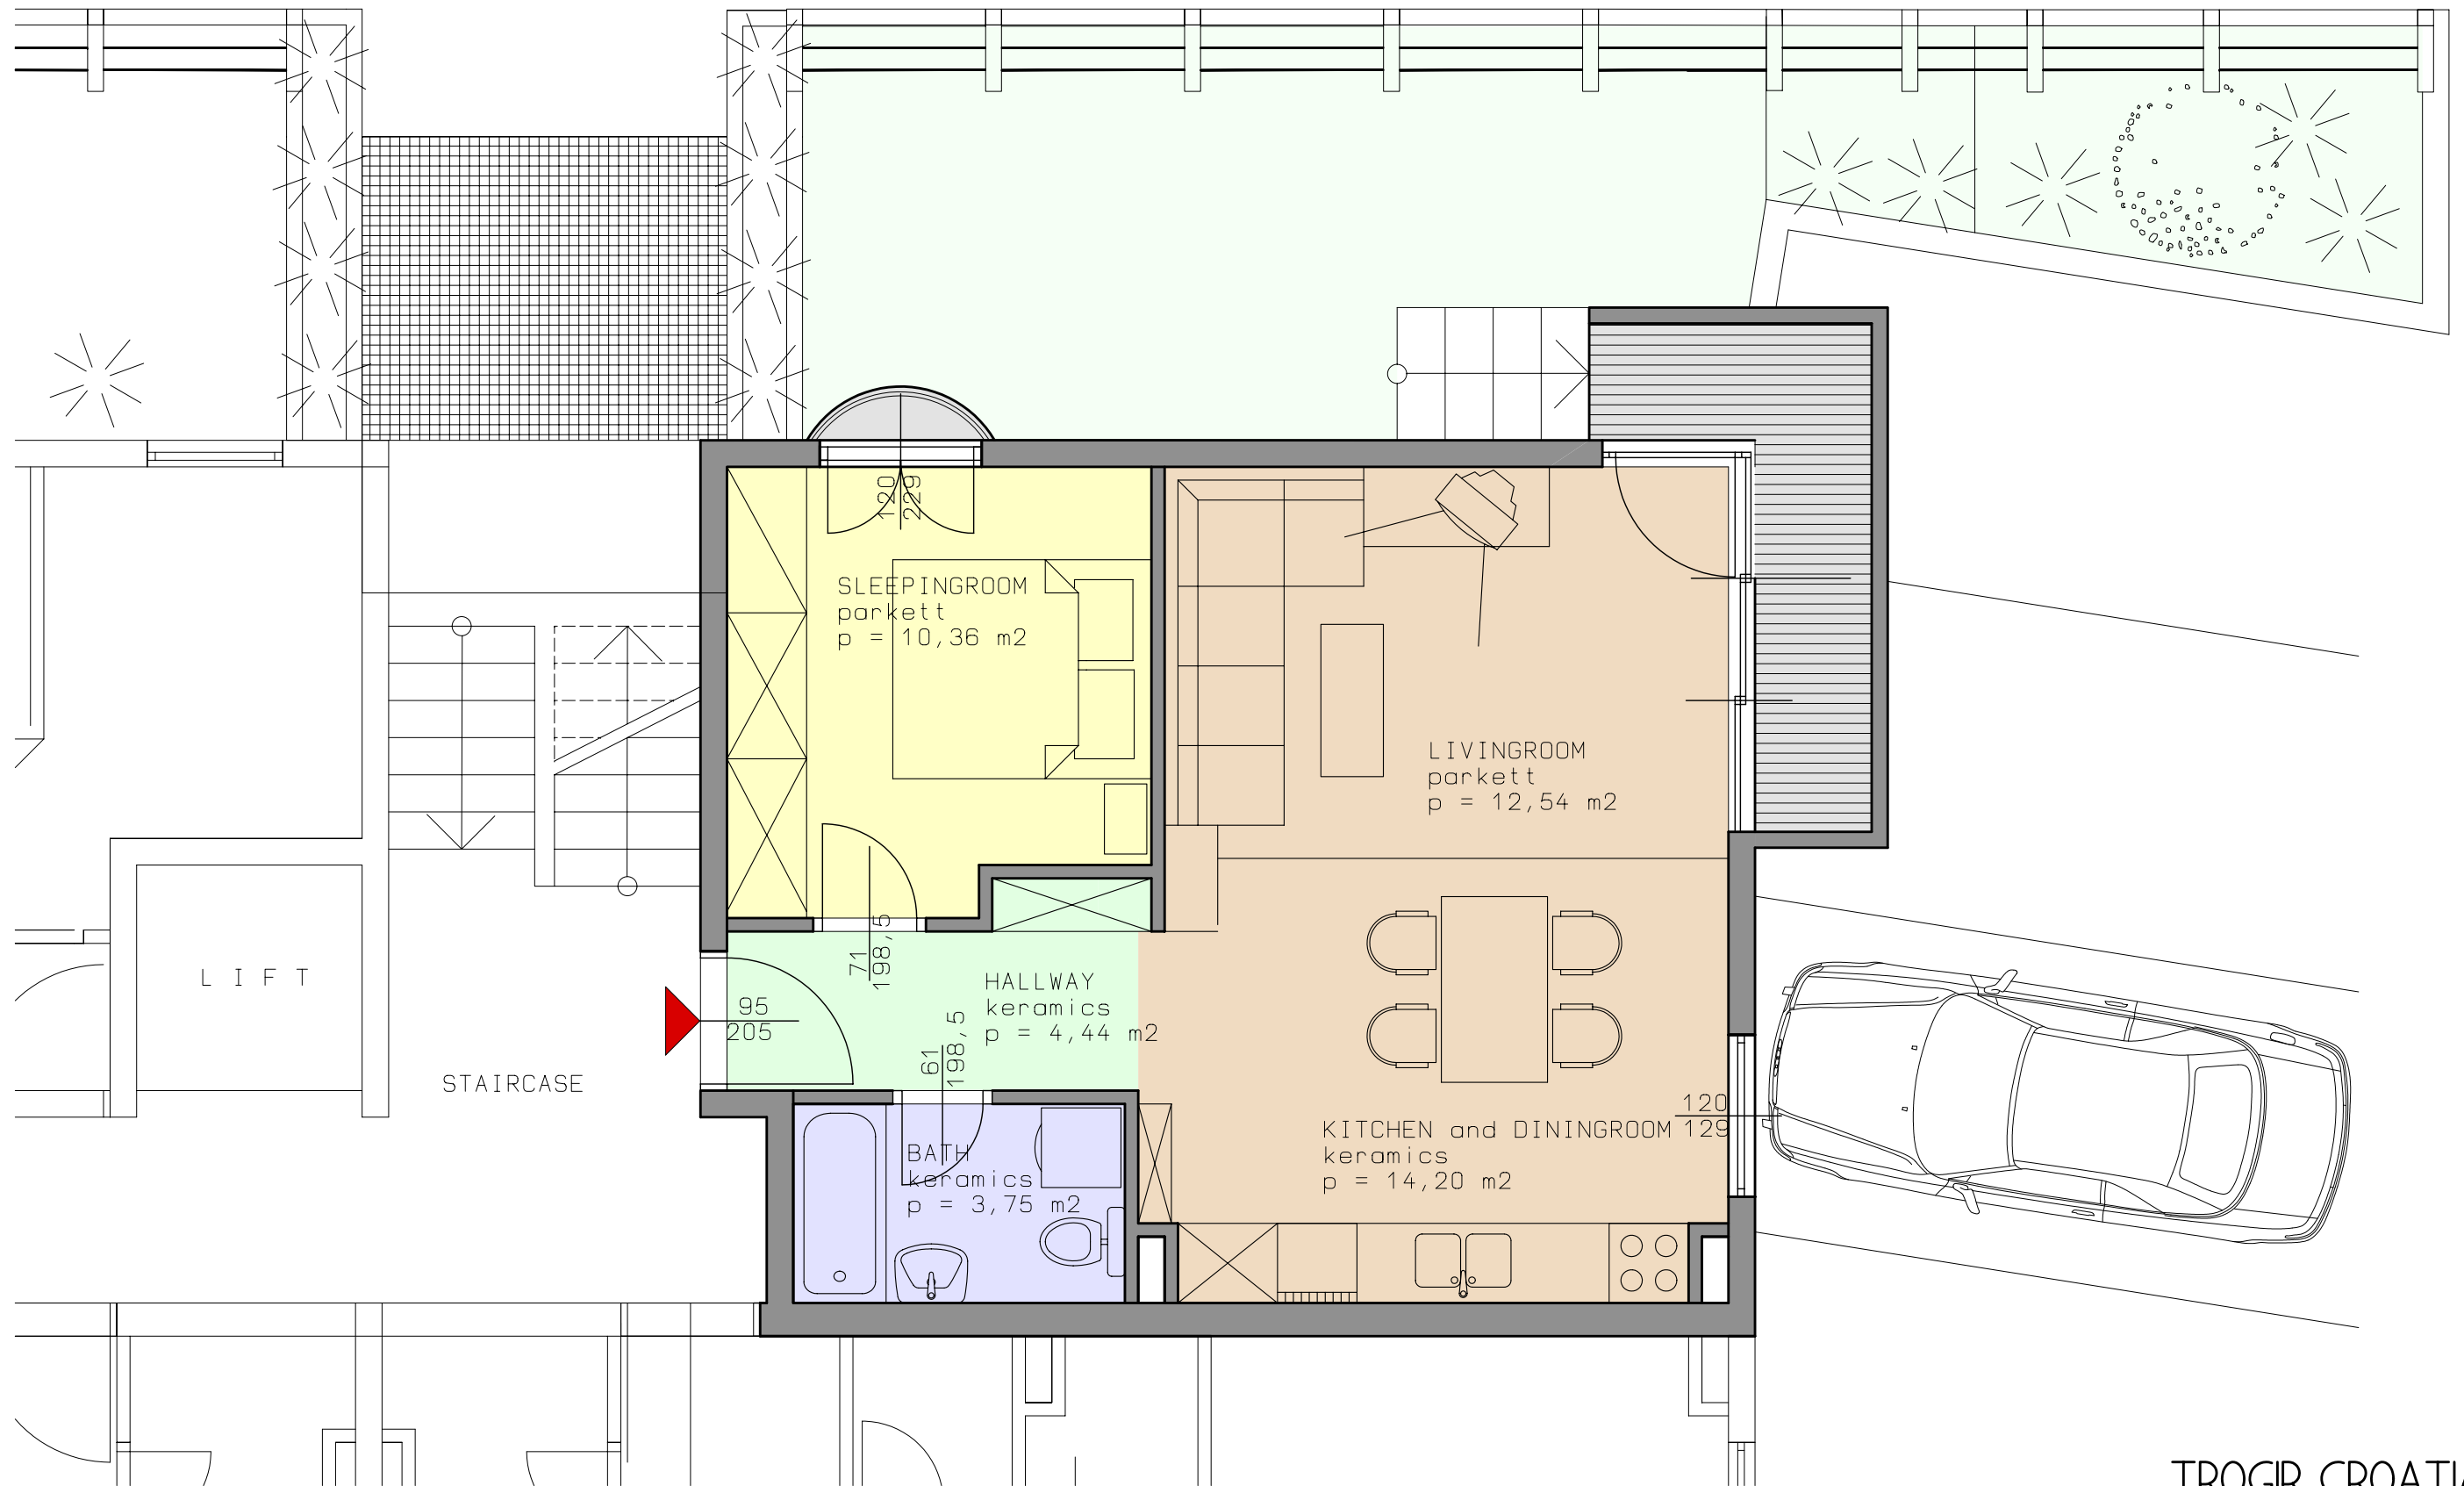

TOP 11  
 55,40m<sup>2</sup>  
 TERRACE 6,40m<sup>2</sup>

TOP 10  
 55,40m<sup>2</sup>  
 TERRACE 6,20m<sup>2</sup>

- Living / Wohn- Küchbereich
- Sleeping / Schlafzimmer
- Bathroom / Badezimmer
- Gang / Hallway
- Terrasse

1 : 100

TROGIR CROATIA  
 PUT MULINA bb.

TOP 1  
45,30 m<sup>2</sup>  
TERASA 21,60m<sup>2</sup>  
BALKON 2,15m<sup>2</sup>

1 : 50

TROGIR CROATIA  
PUT MULINA bb.

TOP 2  
 58,37 m<sup>2</sup>  
 TERRACE 10,25 m<sup>2</sup>  
 BALCONY 3,35 m<sup>2</sup>