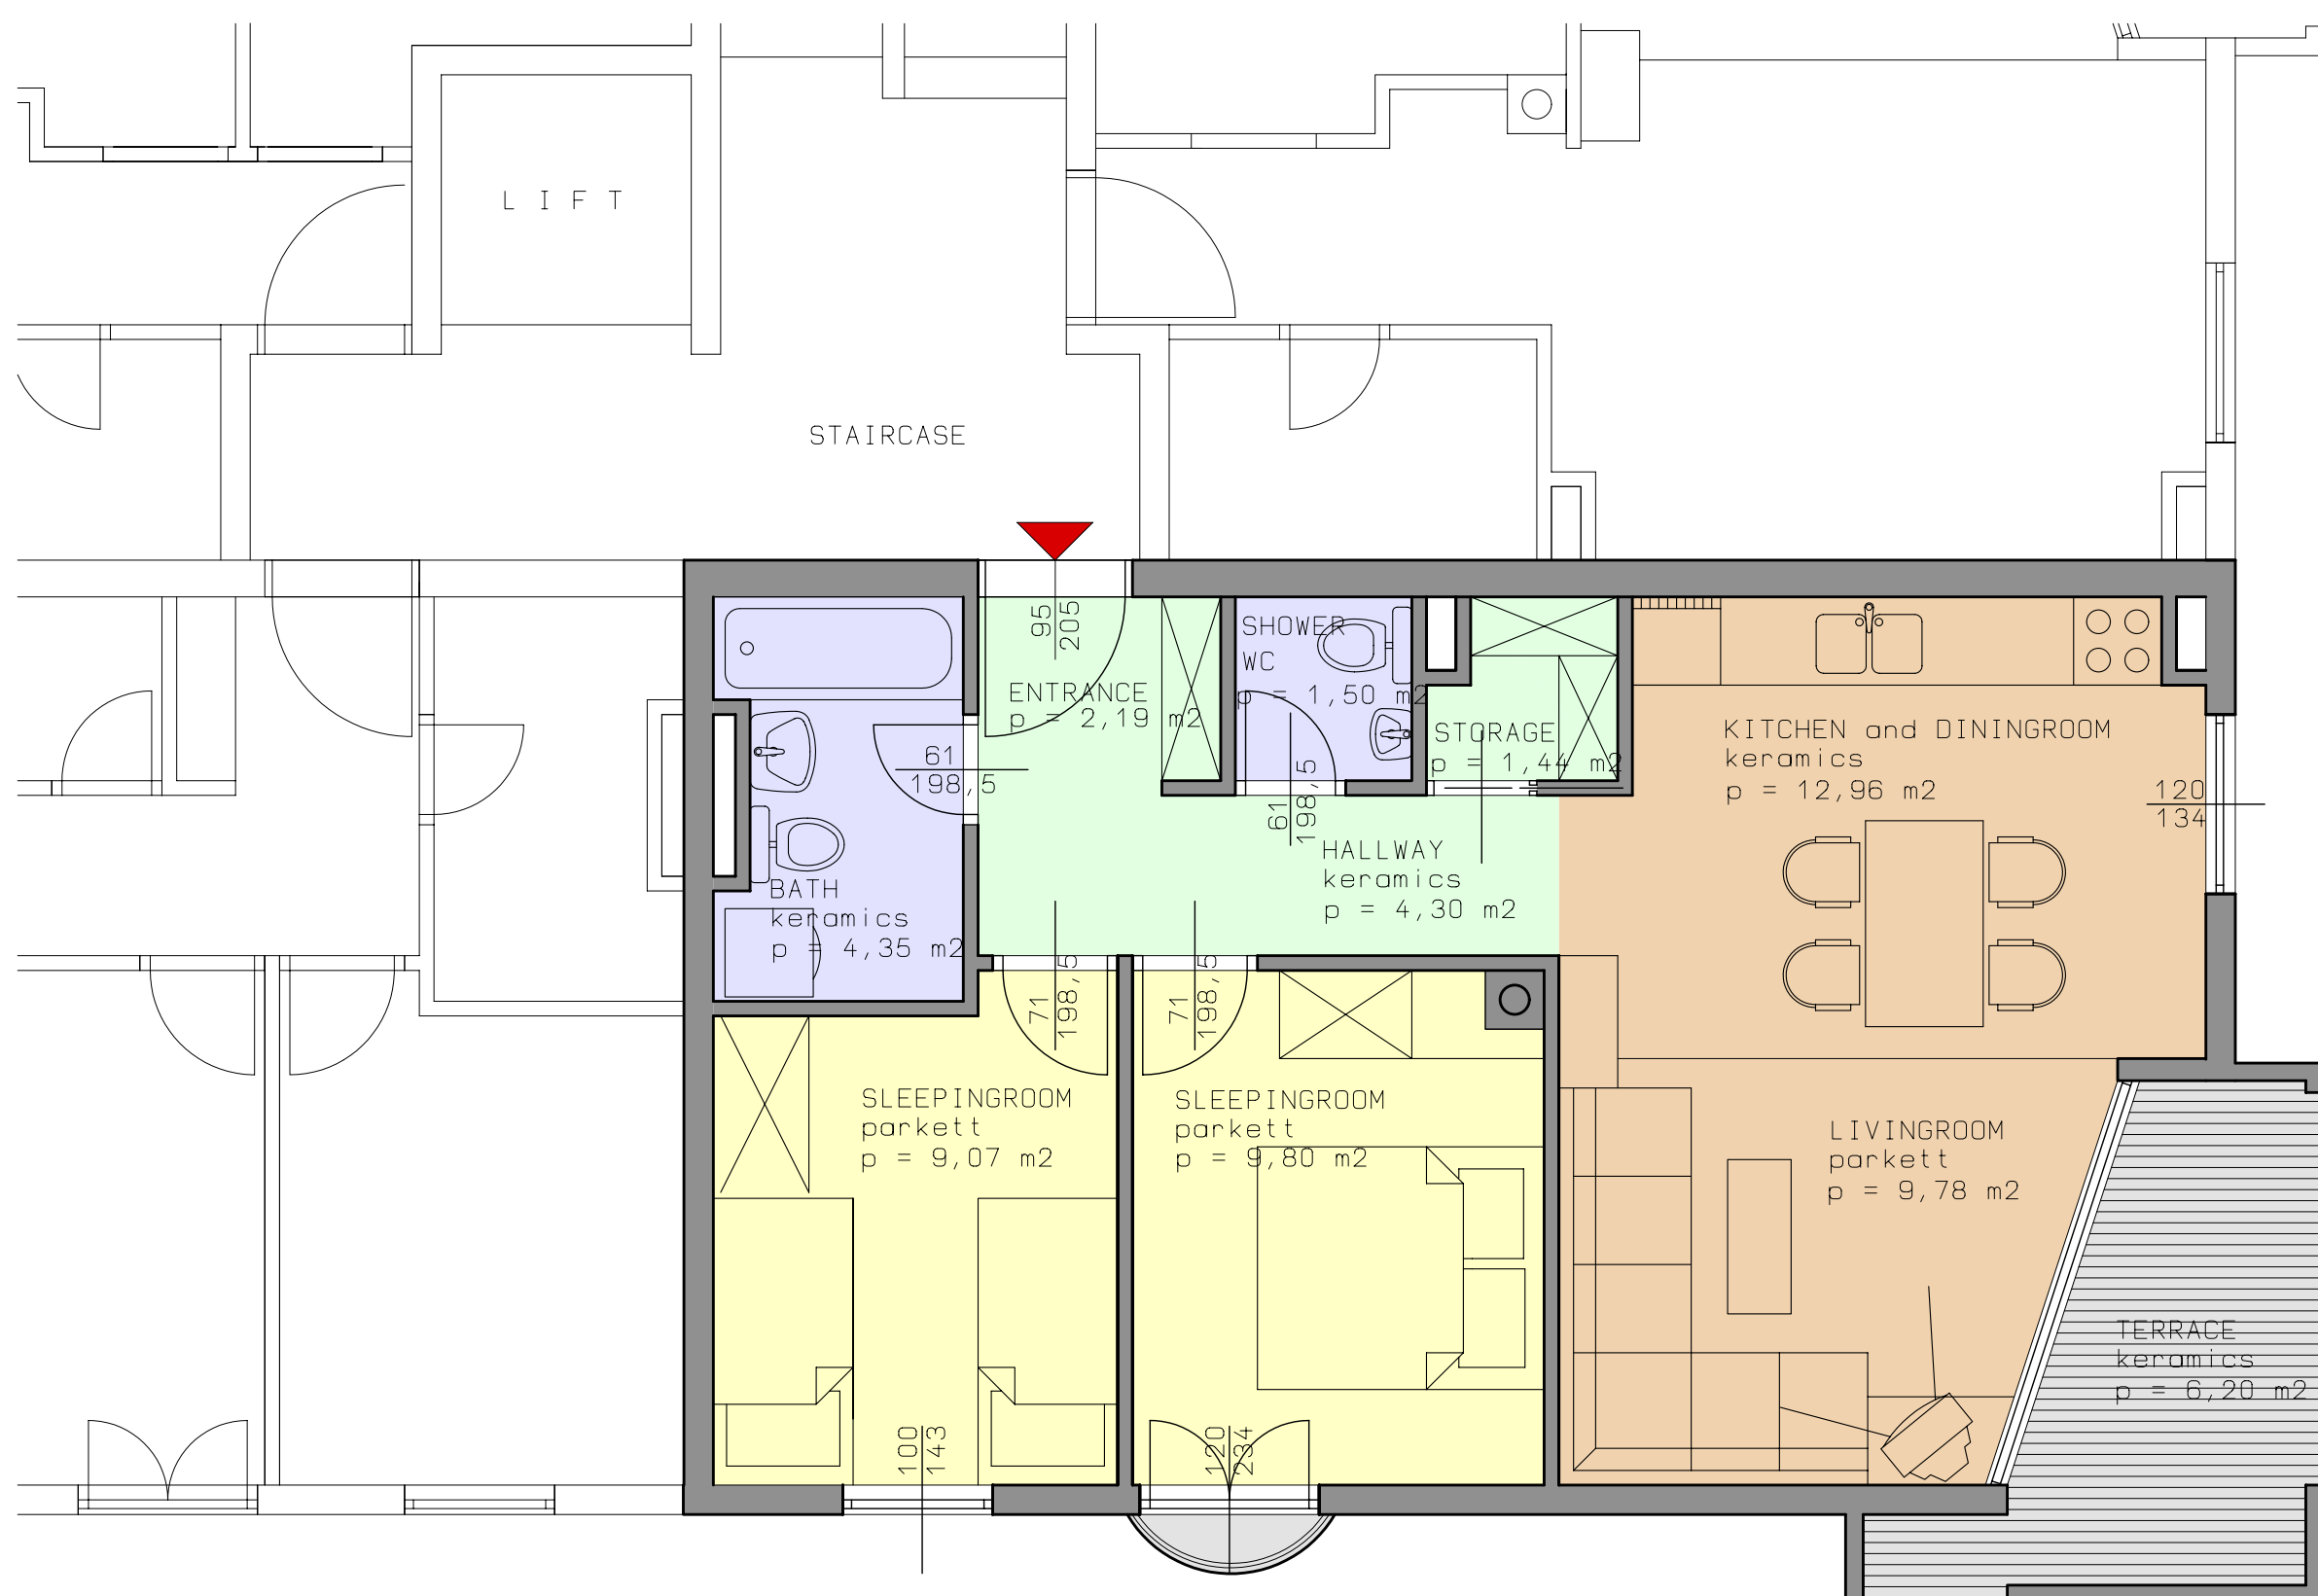

TOP 6
55,40 m²
TERRACE 6,20 m²

1:50

TROGIR CROATIA
PUT MULINA bb.