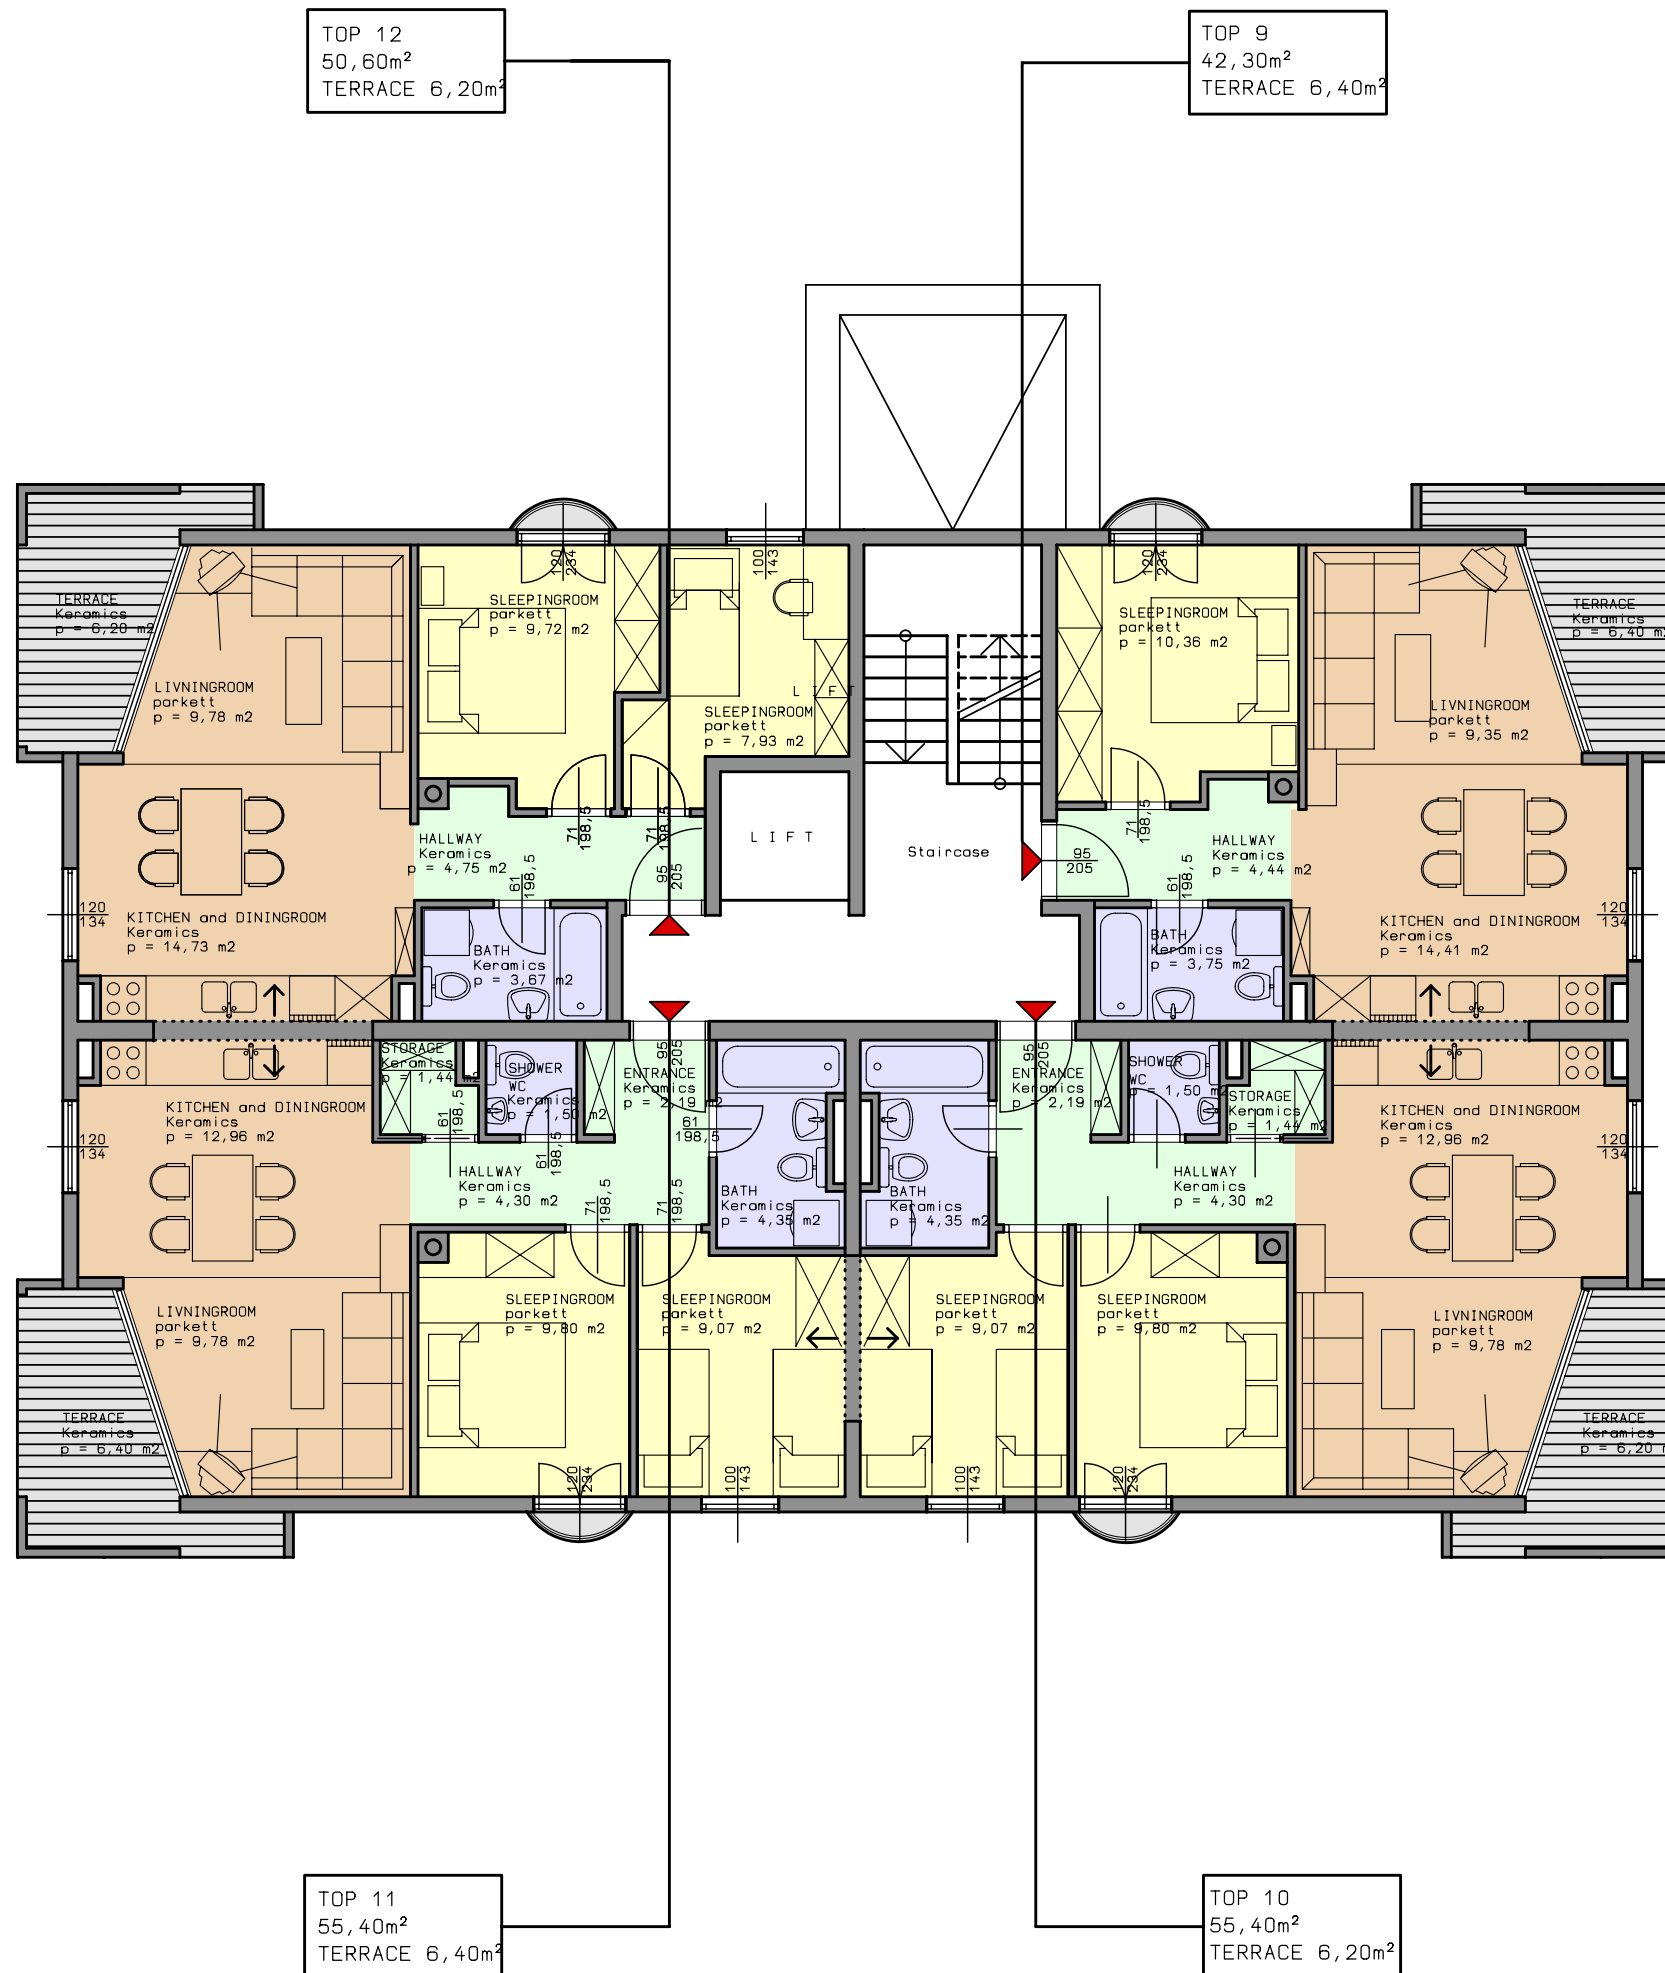

1 : 100

TROGIR CROATIA  
 PUT MULINA bb.

TLOCRT KAT 1  
 FLOORCHART 2nd FLOOR  
 GRUNDRISS 1 OBERGESCHOSS

TOP 8  
 50,60m<sup>2</sup>  
 TERRACE 6,20m<sup>2</sup>

TOP 5  
 42,30m<sup>2</sup>  
 TERRACE 6,40m<sup>2</sup>

TOP 7  
 55,40m<sup>2</sup>  
 TERRACE 6,40m<sup>2</sup>

TOP 6  
 55,40m<sup>2</sup>  
 TERRACE 6,20m<sup>2</sup>

- Living / Wohn- Küchbereich
- Sleeping / Schlafzimmer
- Bathroom / Badezimmer
- Gang / Hallway
- Terrasse

1 : 100

TROGIR CROATIA  
 PUT MULINA bb.

TLOCRT KAT 2  
 FLOORCHART 3rd FLOOR  
 GRUNDRISS 2 OBERGESCHOSS

TOP 12  
 50,60m<sup>2</sup>  
 TERRACE 6,20m<sup>2</sup>

TOP 9  
 42,30m<sup>2</sup>  
 TERRACE 6,40m<sup>2</sup>

TOP 11  
 55,40m<sup>2</sup>  
 TERRACE 6,40m<sup>2</sup>

TOP 10  
 55,40m<sup>2</sup>  
 TERRACE 6,20m<sup>2</sup>

- Living / Wohn- Küchbereich
- Sleeping / Schlafzimmer
- Bathroom / Badezimmer
- Gang / Hallway
- Terrasse