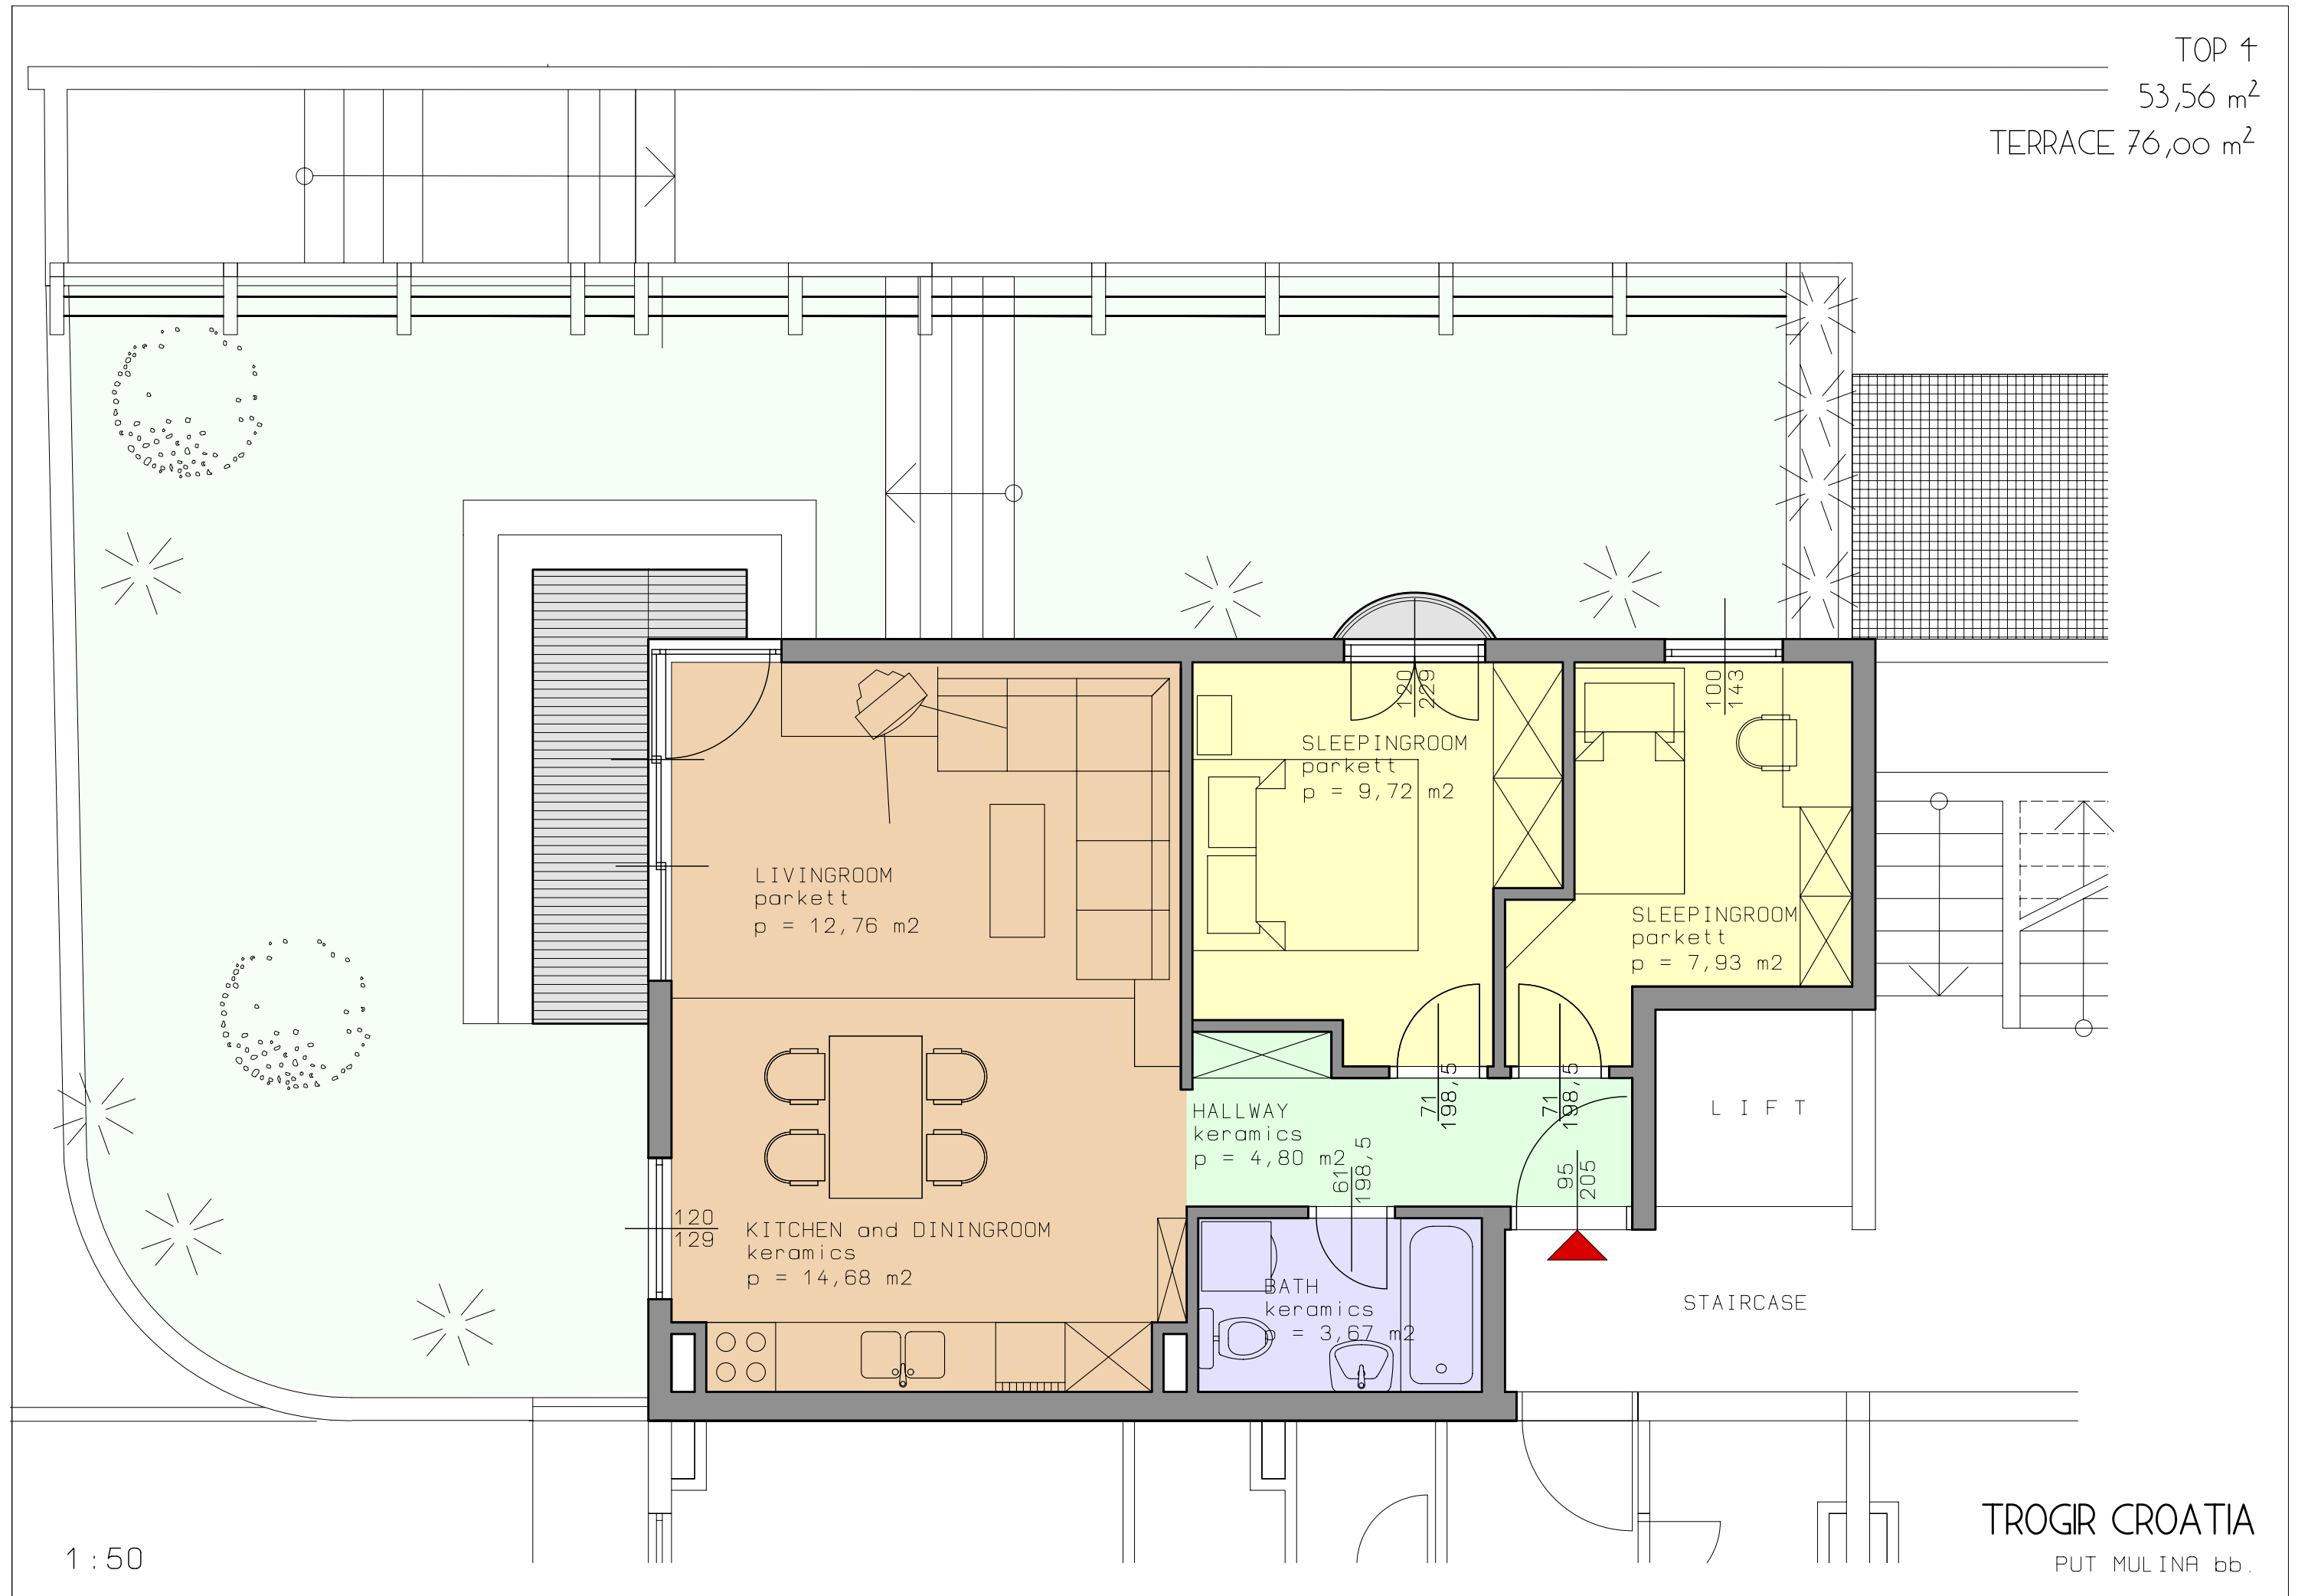

1 : 100

TROGIR CROATIA  
 PUT MULINA bb.

TOP 1  
45,30 m<sup>2</sup>  
TERASA 21,60m<sup>2</sup>  
BALKON 2,15m<sup>2</sup>

1 : 50

TROGIR CROATIA  
PUT MULINA bb.

TOP 2  
 58,37 m<sup>2</sup>  
 TERRACE 10,25 m<sup>2</sup>  
 BALCONY 3,35 m<sup>2</sup>

1 : 50

TROGIR CROATIA  
 PUT MULINA bb.

TOP 3  
58,37 m<sup>2</sup>  
TERRACE 69,00m<sup>2</sup>

1 : 50

TROGIR CROATIA  
PUT MULINA bb.

TOP 4  
53,56 m<sup>2</sup>  
TERRACE 76,00 m<sup>2</sup>

1:50

TROGIR CROATIA  
PUT MULINA bb.