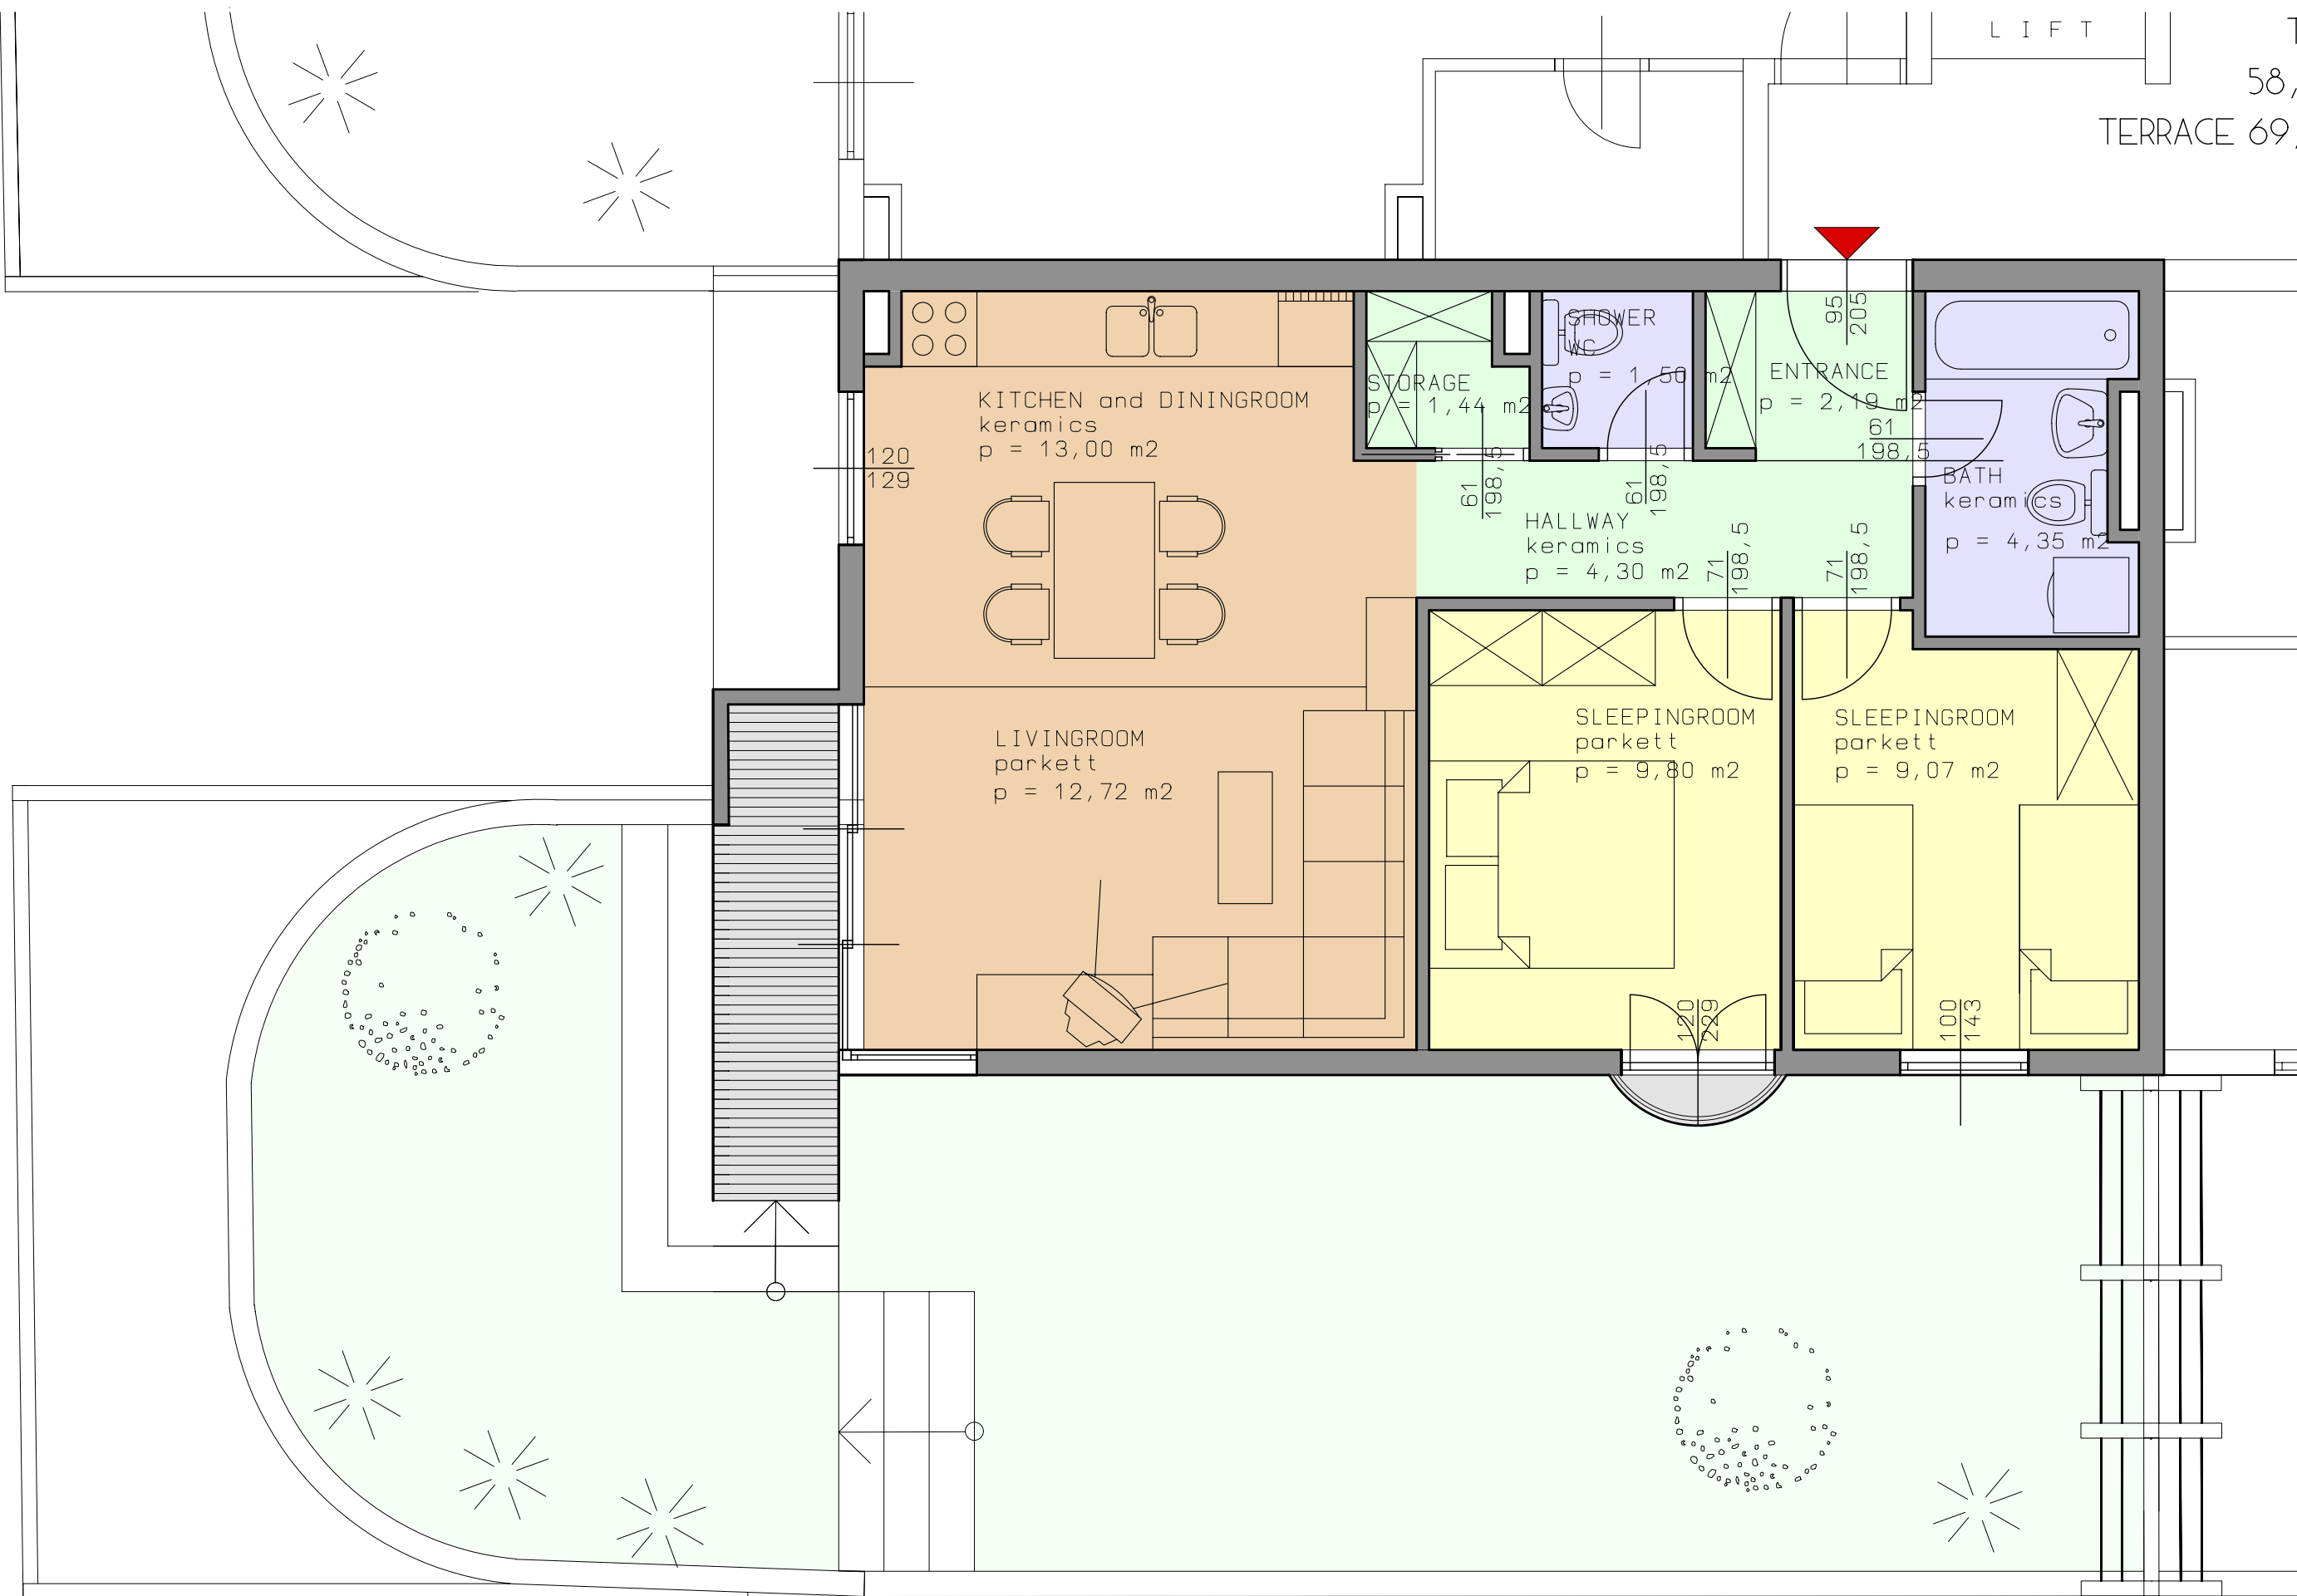

TOP 3
58,37 m²
TERRACE 69,00m²

1 : 50

TROGIR CROATIA
PUT MULINA bb.