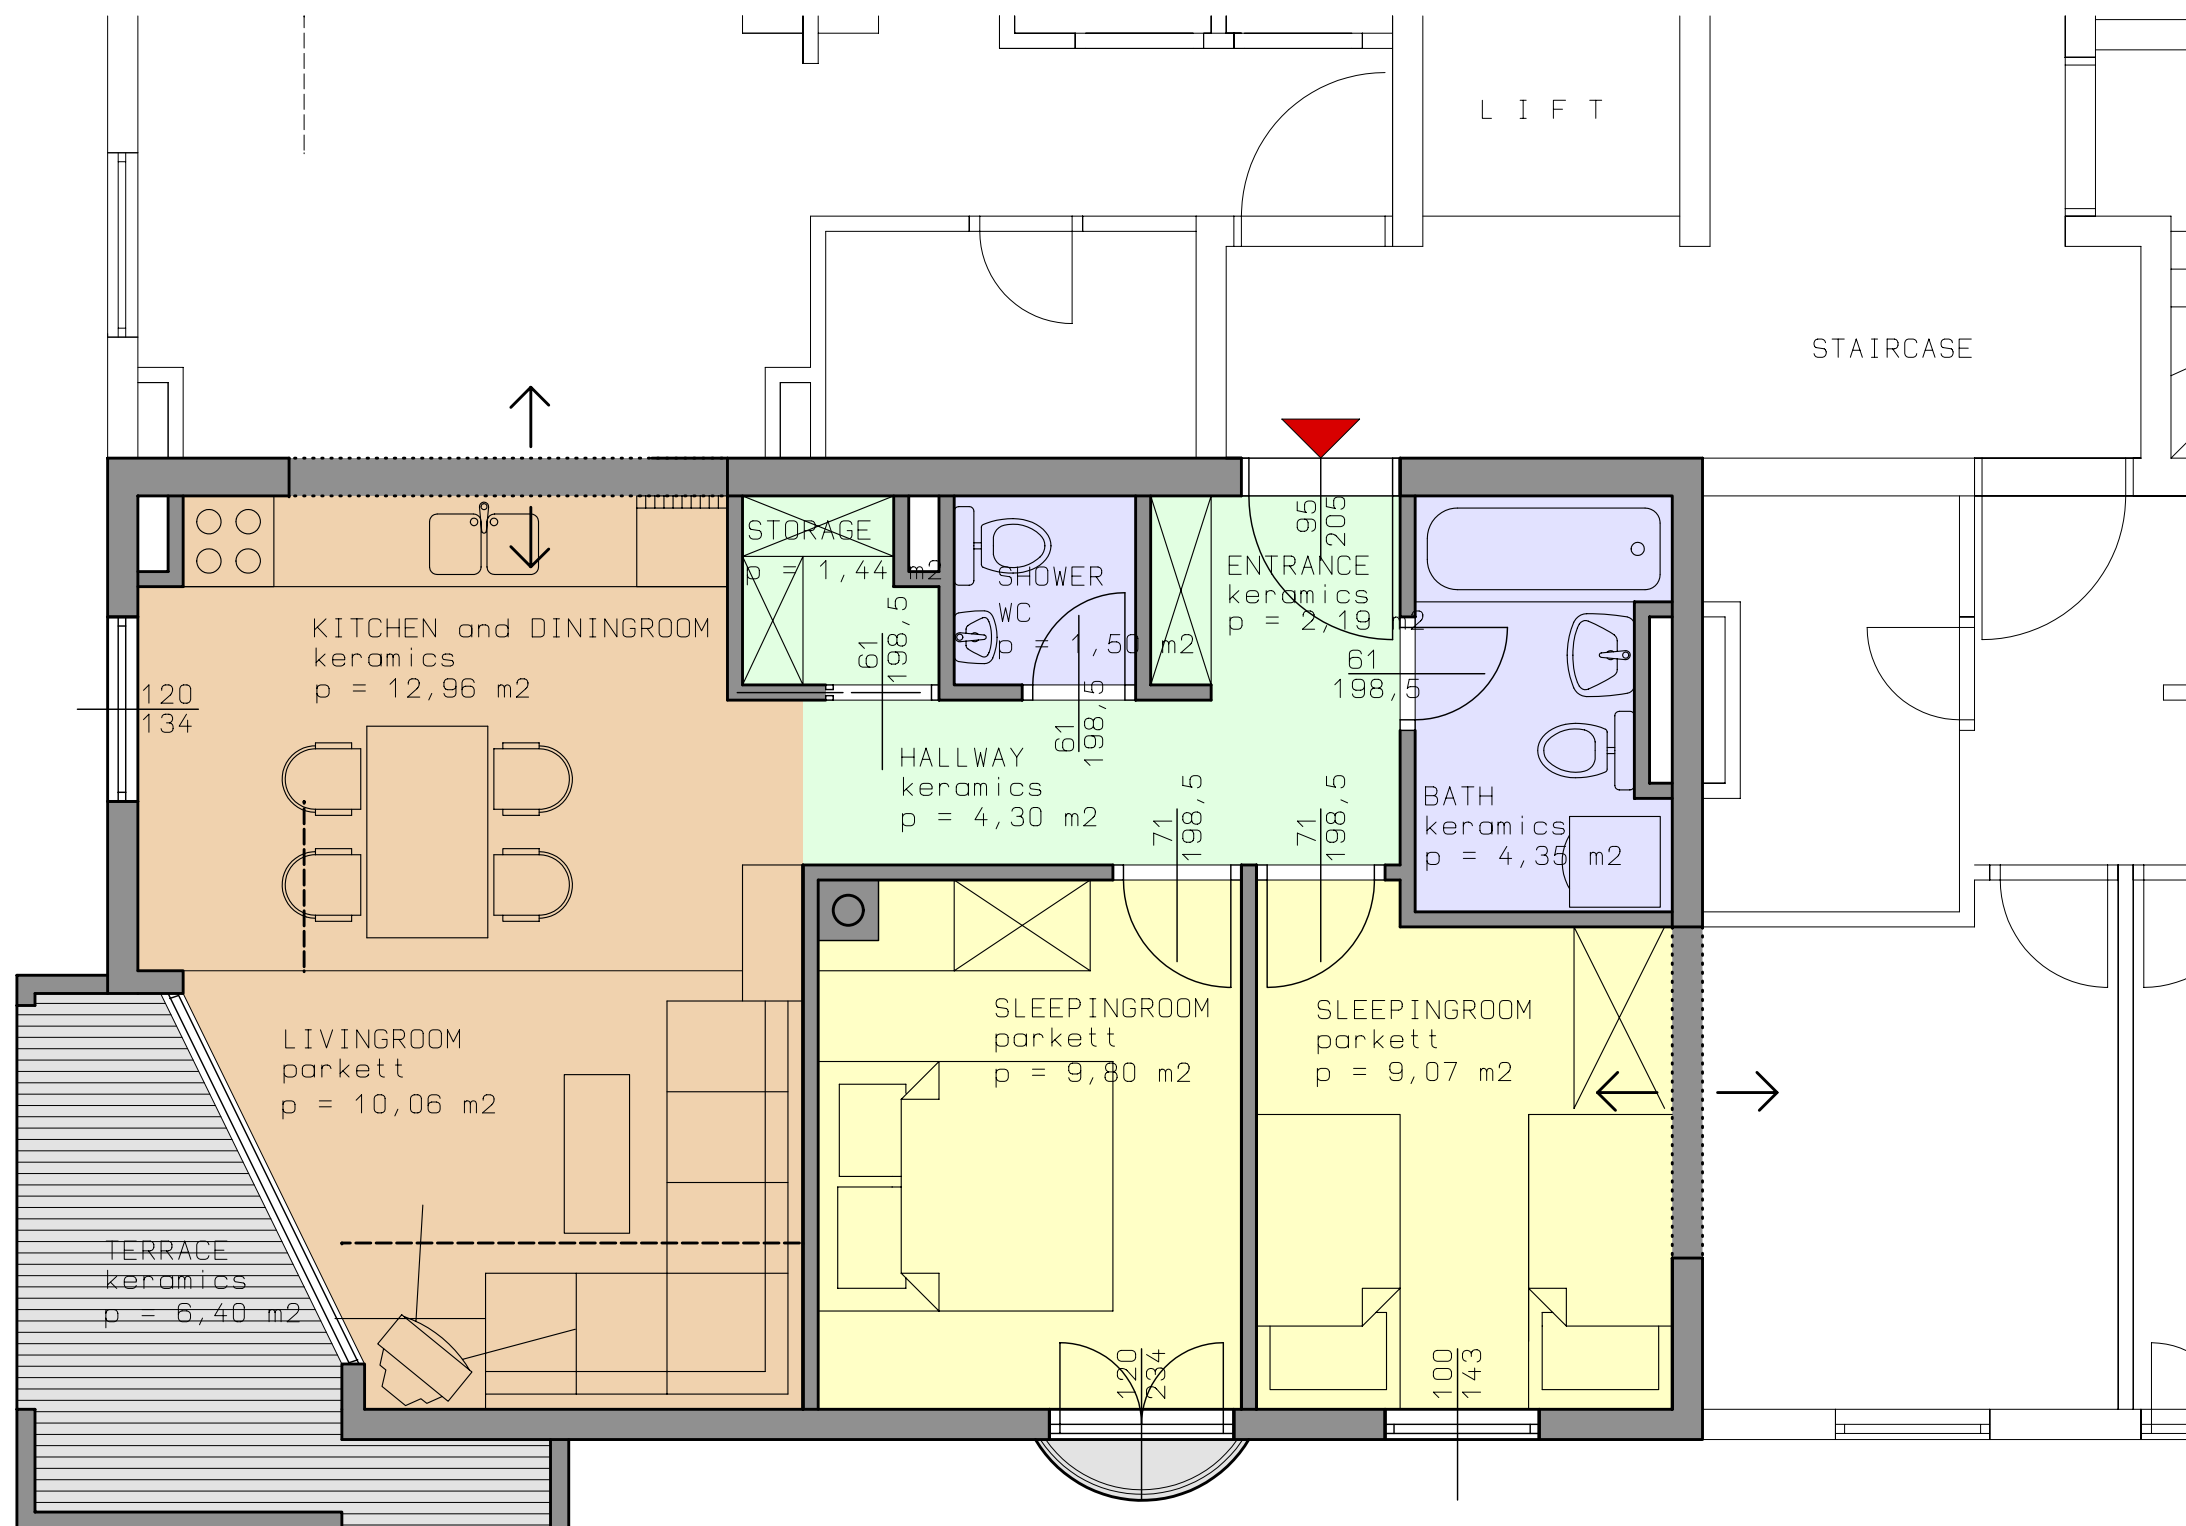

TOP 15  
55,68 m<sup>2</sup>  
TERRACE 6,40 m<sup>2</sup>

TLOCRT KROVISTE  
 FLOORCHART 4th  
 GRUNDRISS DACHGESCHOSS

- Living / Wohn- Küchbereich
- Sleeping / Schlafzimmer
- Bathroom / Badezimmer
- Gang / Hallway
- Terrasse

1 : 100

TROGIR CROATIA  
 PUT MULINA bb.

TLOCRT KAT 1  
 FLOORCHART 2nd FLOOR  
 GRUNDRISS 1 OBERGESCHOSS

TOP 8  
 50,60m<sup>2</sup>  
 TERRACE 6,20m<sup>2</sup>

TOP 5  
 42,30m<sup>2</sup>  
 TERRACE 6,40m<sup>2</sup>

TOP 7  
 55,40m<sup>2</sup>  
 TERRACE 6,40m<sup>2</sup>

TOP 6  
 55,40m<sup>2</sup>  
 TERRACE 6,20m<sup>2</sup>

- Living / Wohn- Küchbereich
- Sleeping / Schlafzimmer
- Bathroom / Badezimmer
- Gang / Hallway
- Terrasse