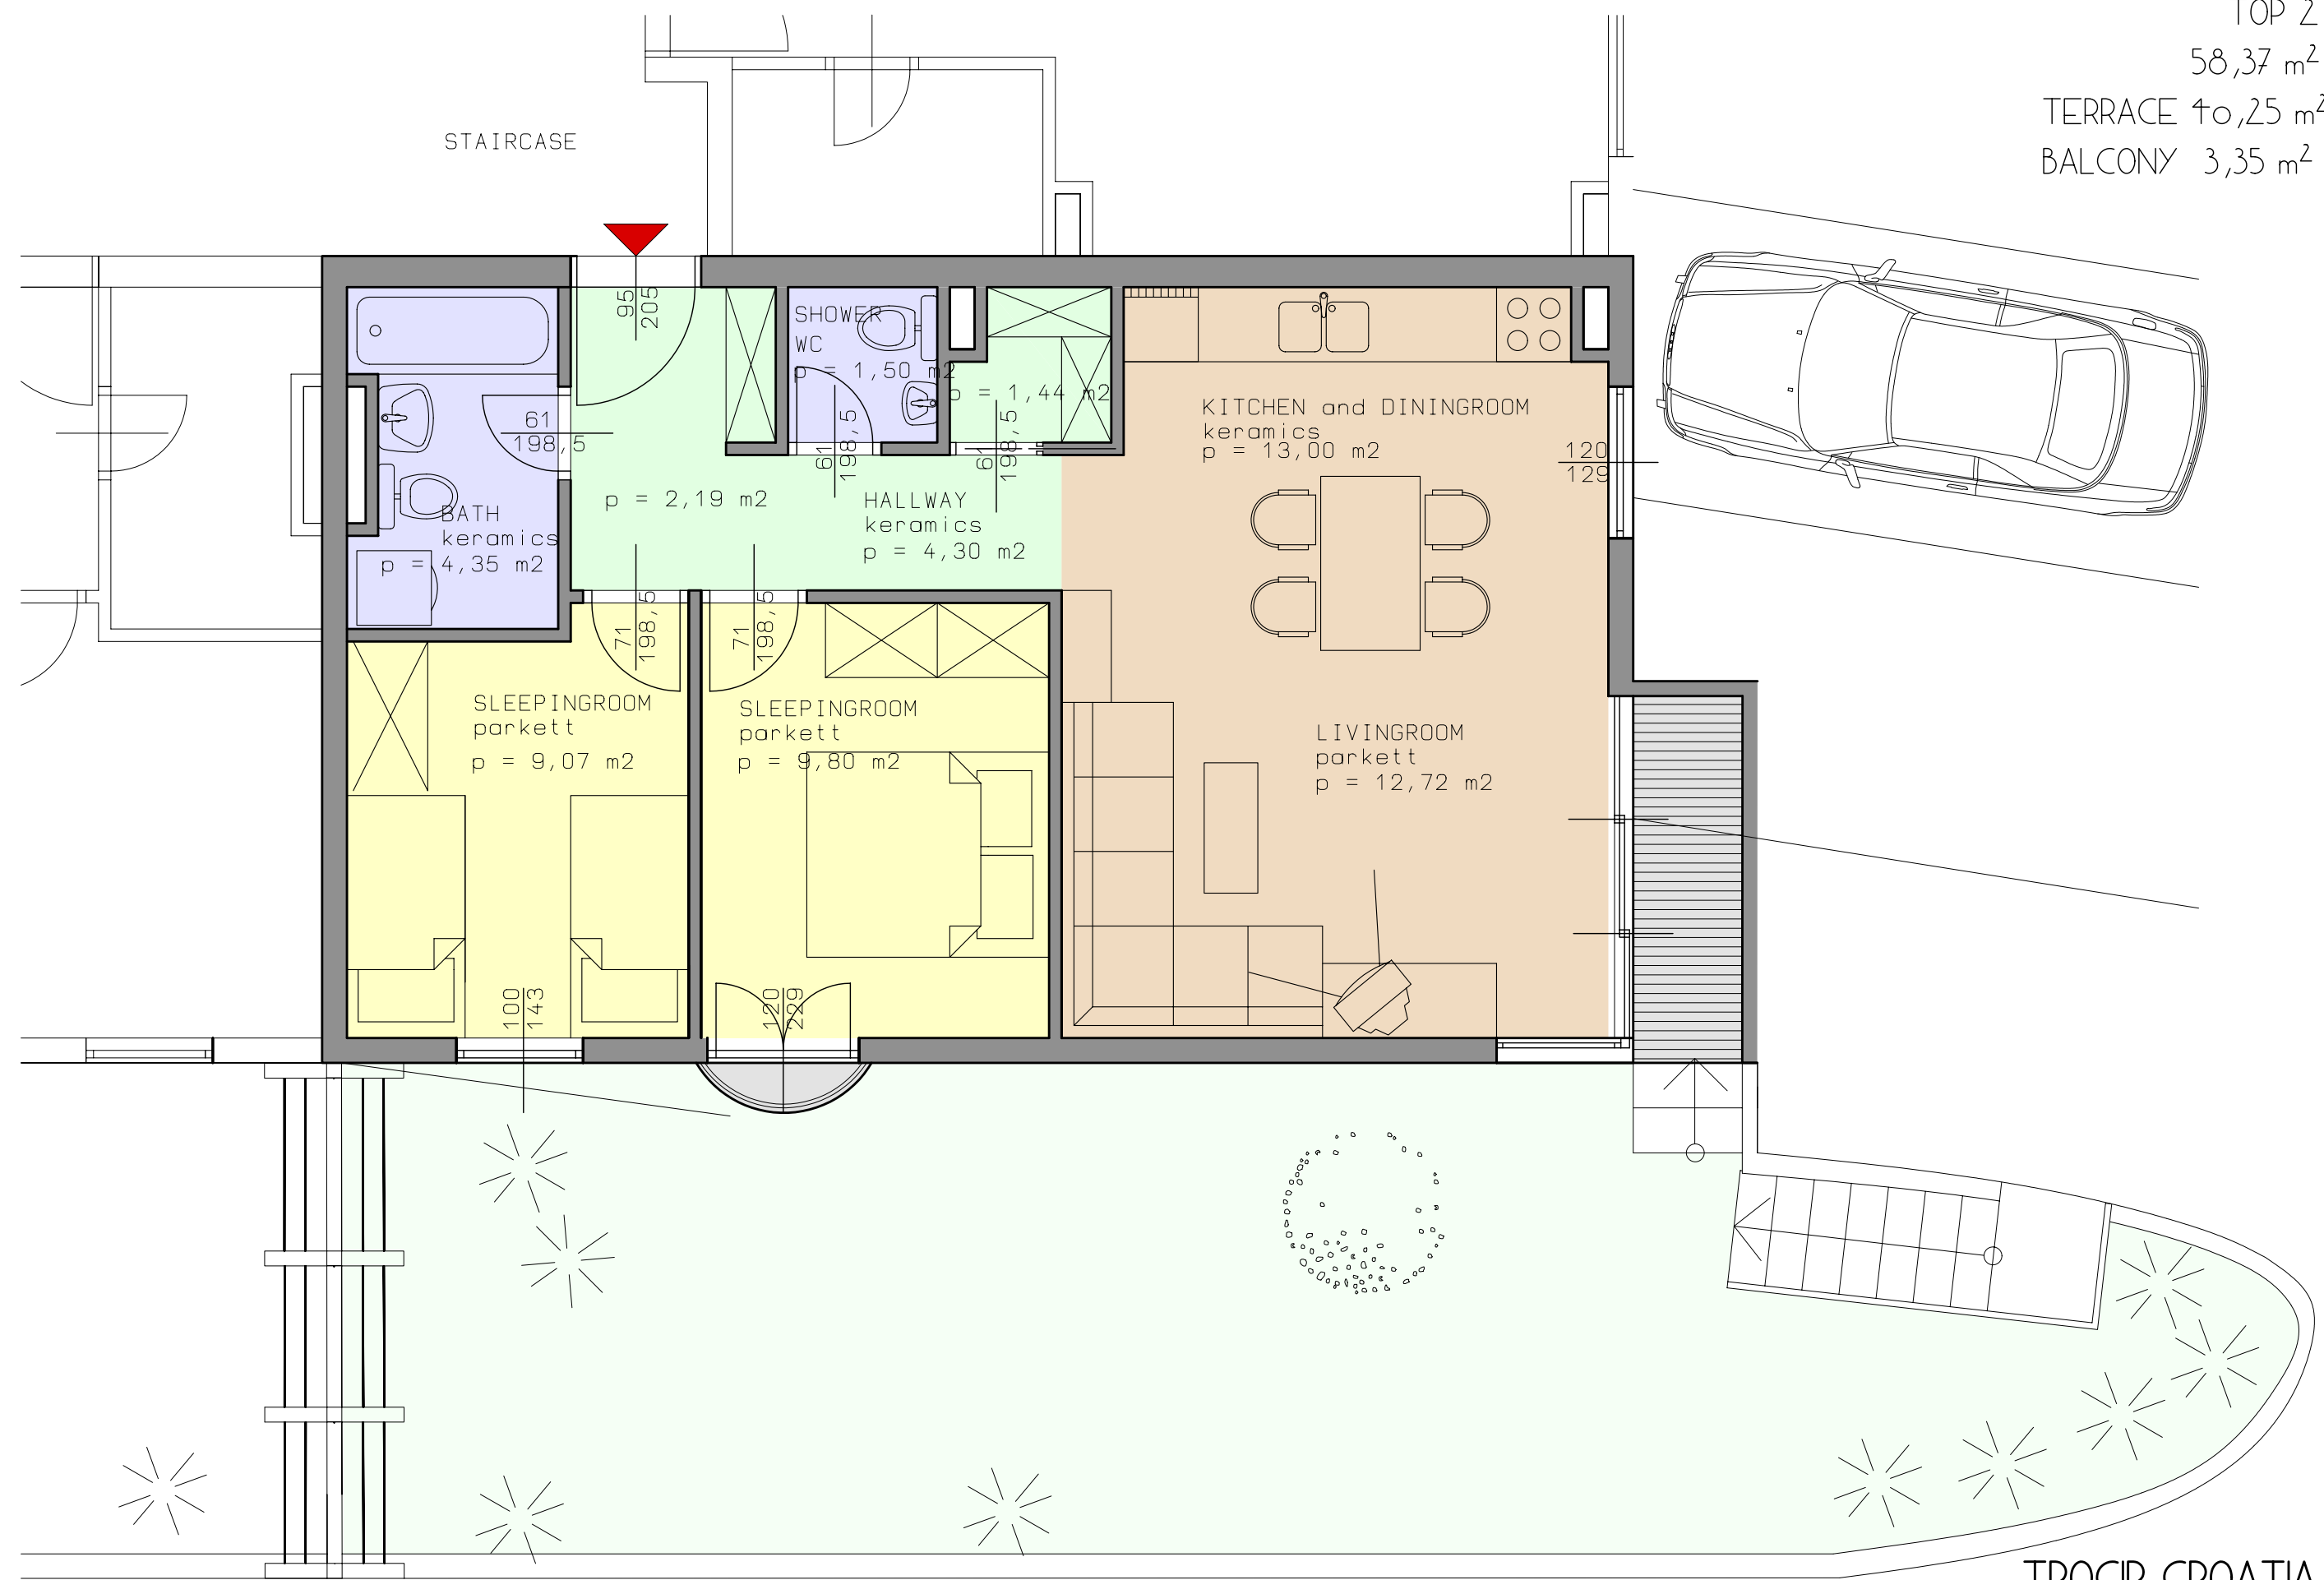

TOP 11  
 55,40m<sup>2</sup>  
 TERRACE 6,40m<sup>2</sup>

TOP 10  
 55,40m<sup>2</sup>  
 TERRACE 6,20m<sup>2</sup>

- Living / Wohn- Küchbereich
- Sleeping / Schlafzimmer
- Bathroom / Badezimmer
- Gang / Hallway
- Terrasse

1 : 100

TROGIR CROATIA  
 PUT MULINA bb.

TOP 1  
45,30 m<sup>2</sup>  
TERASA 21,60m<sup>2</sup>  
BALKON 2,15m<sup>2</sup>

1 : 50

TROGIR CROATIA  
PUT MULINA bb.

TOP 2  
 58,37 m<sup>2</sup>  
 TERRACE 10,25 m<sup>2</sup>  
 BALCONY 3,35 m<sup>2</sup>