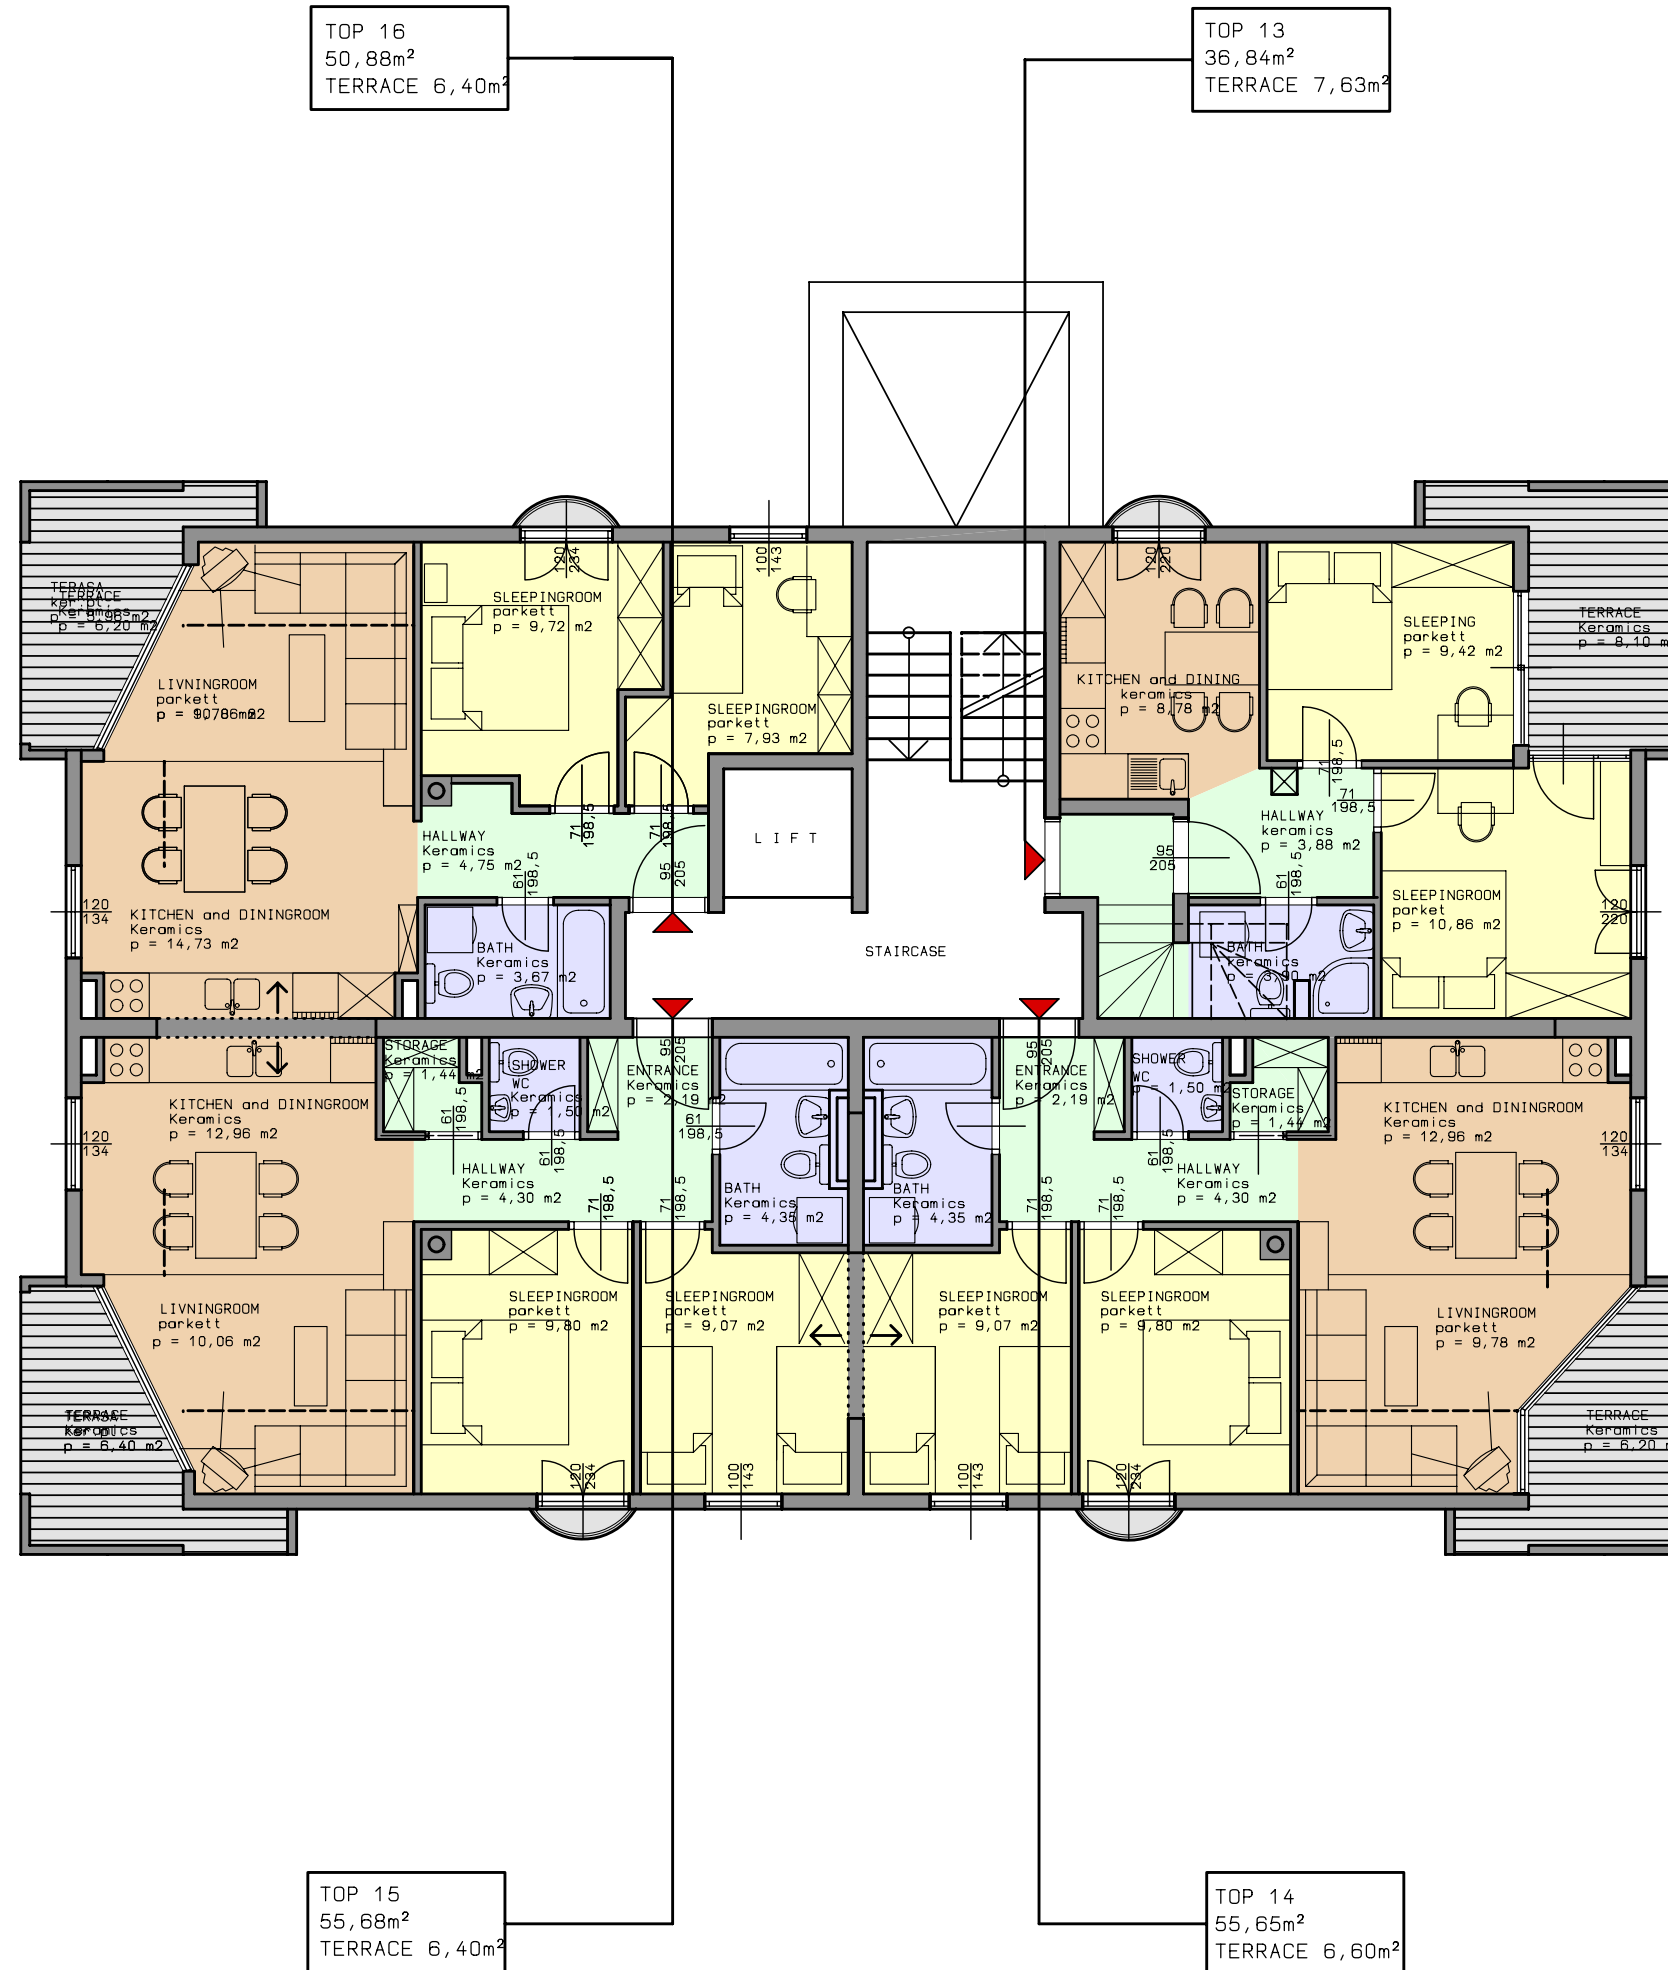

TOP 15  
55,68 m<sup>2</sup>  
TERRACE 6,40 m<sup>2</sup>

TLOCRT KROVISTE  
 FLOORCHART 4th  
 GRUNDRISS DACHGESCHOSS

- Living / Wohn- Küchbereich
- Sleeping / Schlafzimmer
- Bathroom / Badezimmer
- Gang / Hallway
- Terrasse

1 : 100

TROGIR CROATIA  
 PUT MULINA bb.

TLOCRT KAT 1  
 FLOORCHART 2nd FLOOR  
 GRUNDRISS 1 OBERGESCHOSS

TOP 8  
 50,60m<sup>2</sup>  
 TERRACE 6,20m<sup>2</sup>

TOP 5  
 42,30m<sup>2</sup>  
 TERRACE 6,40m<sup>2</sup>

TOP 7  
 55,40m<sup>2</sup>  
 TERRACE 6,40m<sup>2</sup>

TOP 6  
 55,40m<sup>2</sup>  
 TERRACE 6,20m<sup>2</sup>

- Living / Wohn- Küchbereich
- Sleeping / Schlafzimmer
- Bathroom / Badezimmer
- Gang / Hallway
- Terrasse