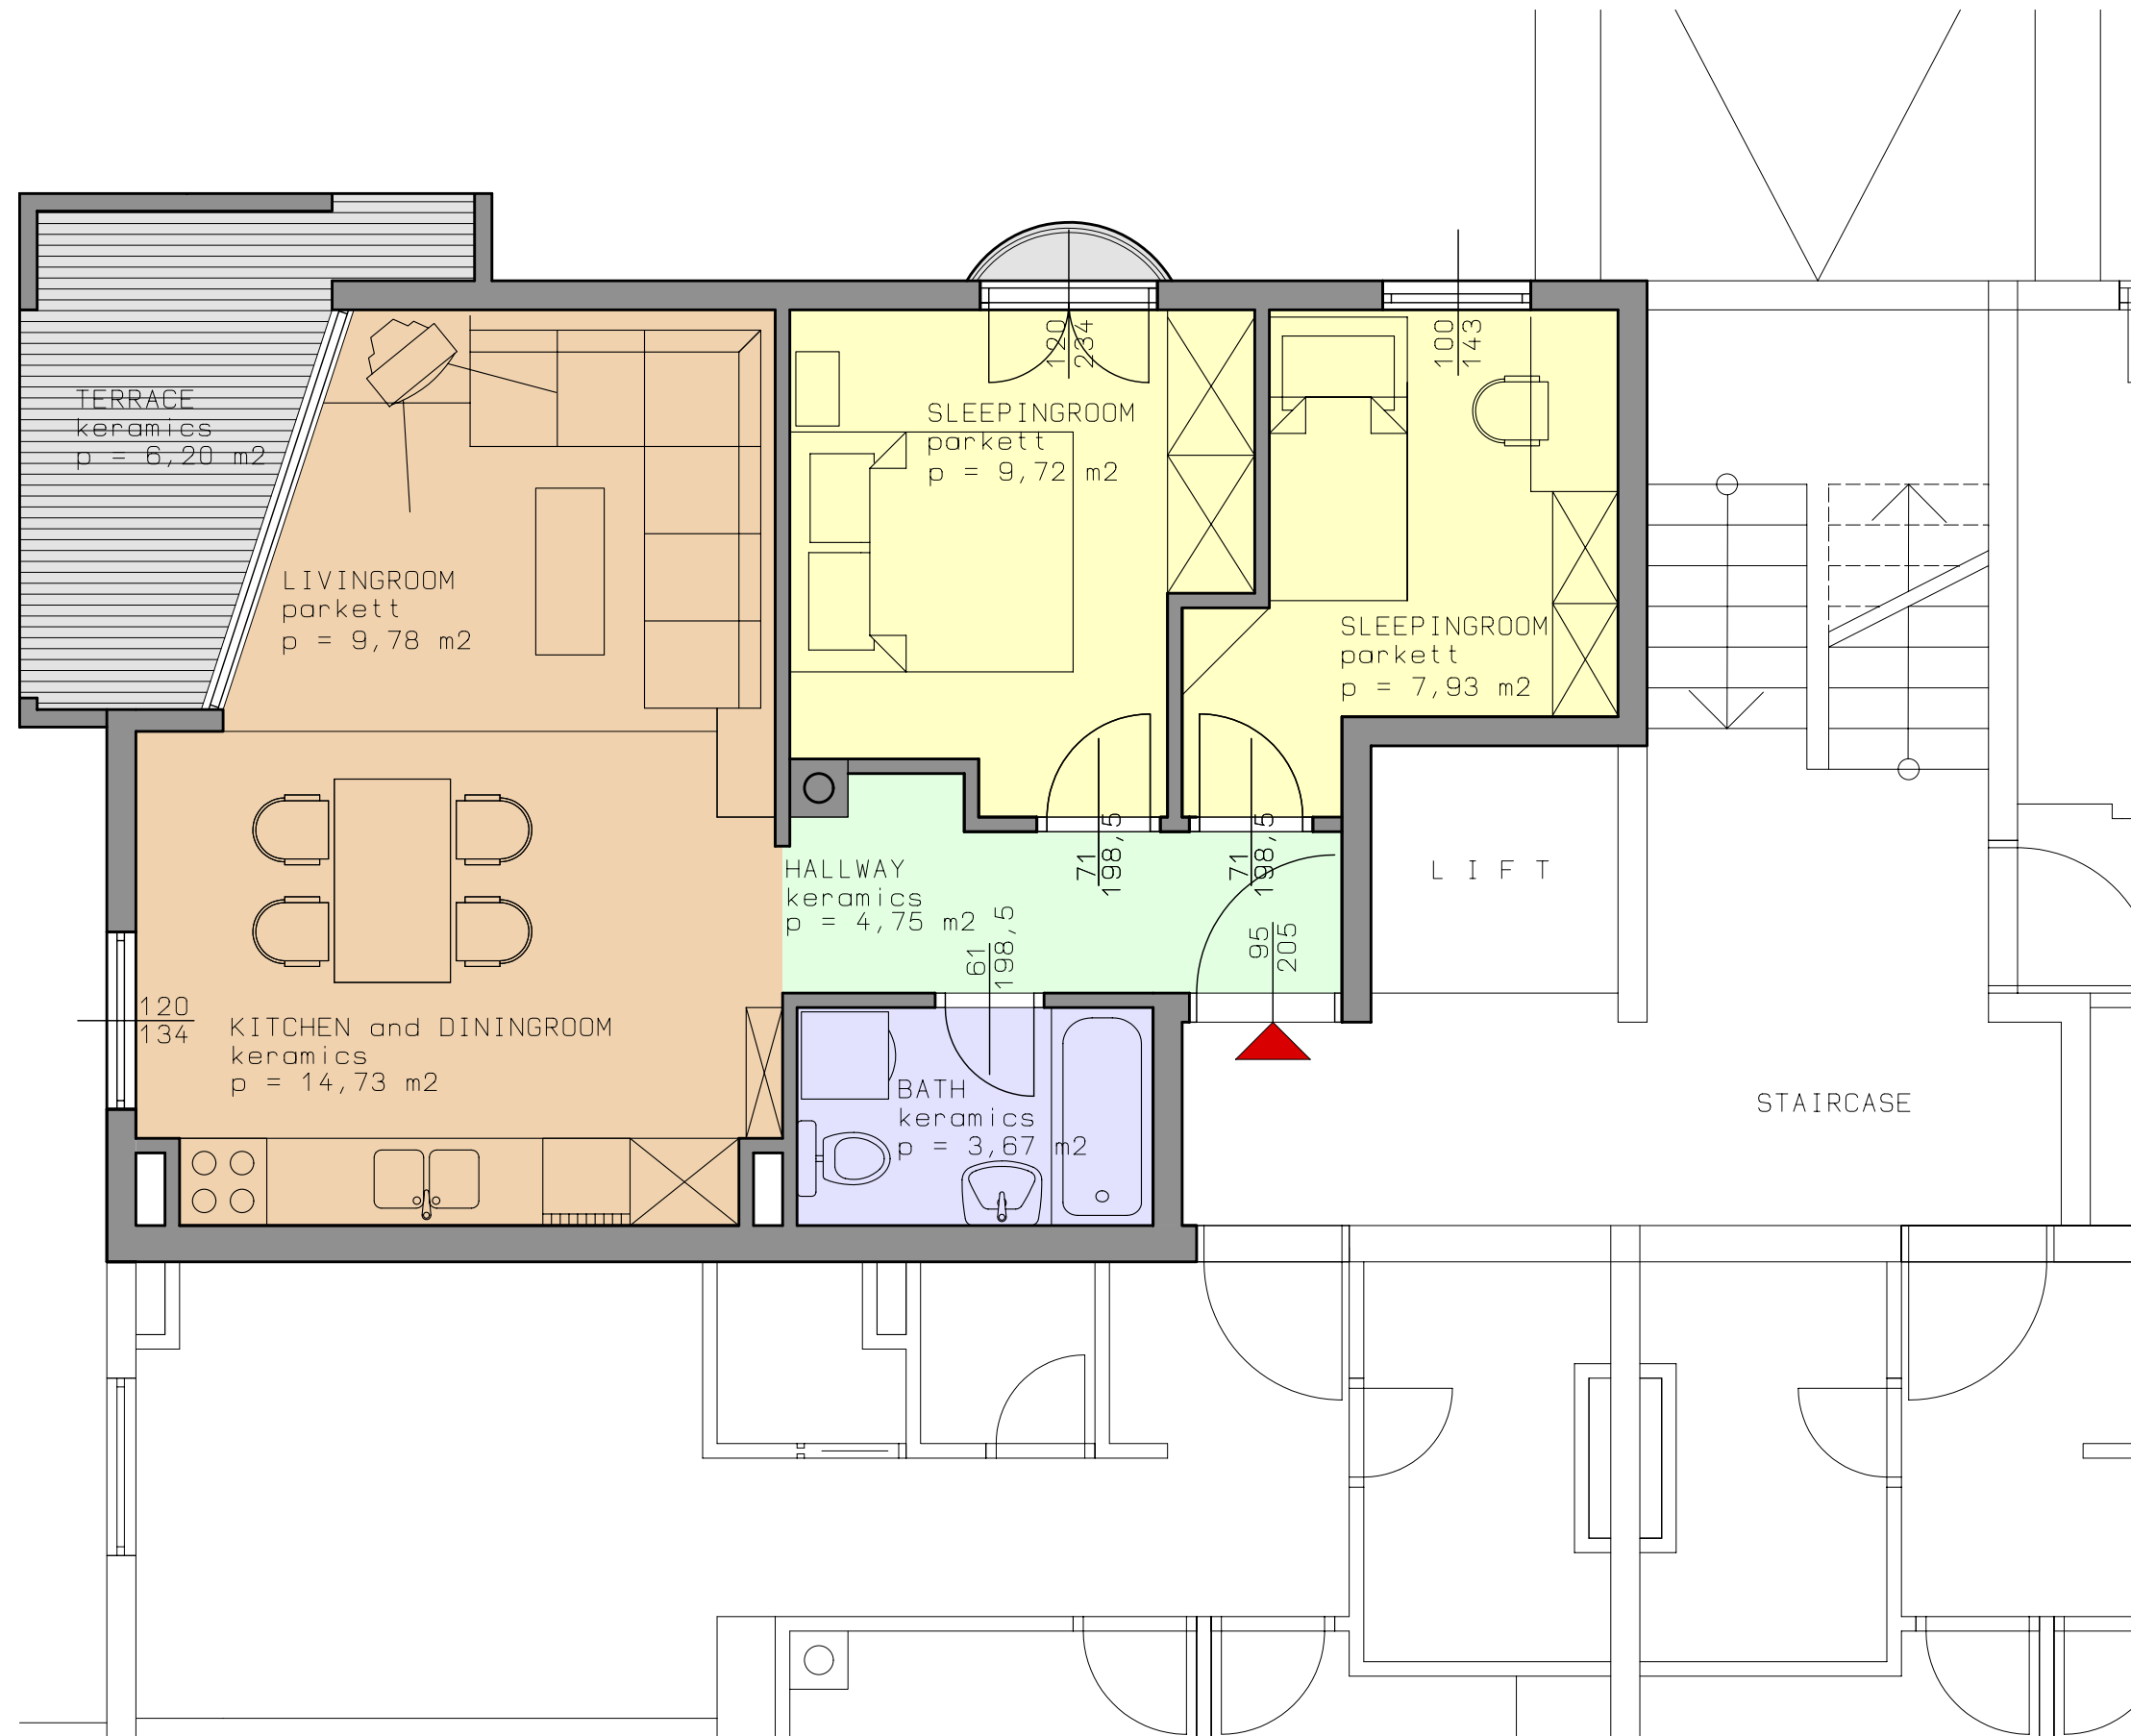

TOP 8
50,60 m²
TERRACE 6,20m²

1 : 50

TROGIR CROATIA
PUT MULINA bb.