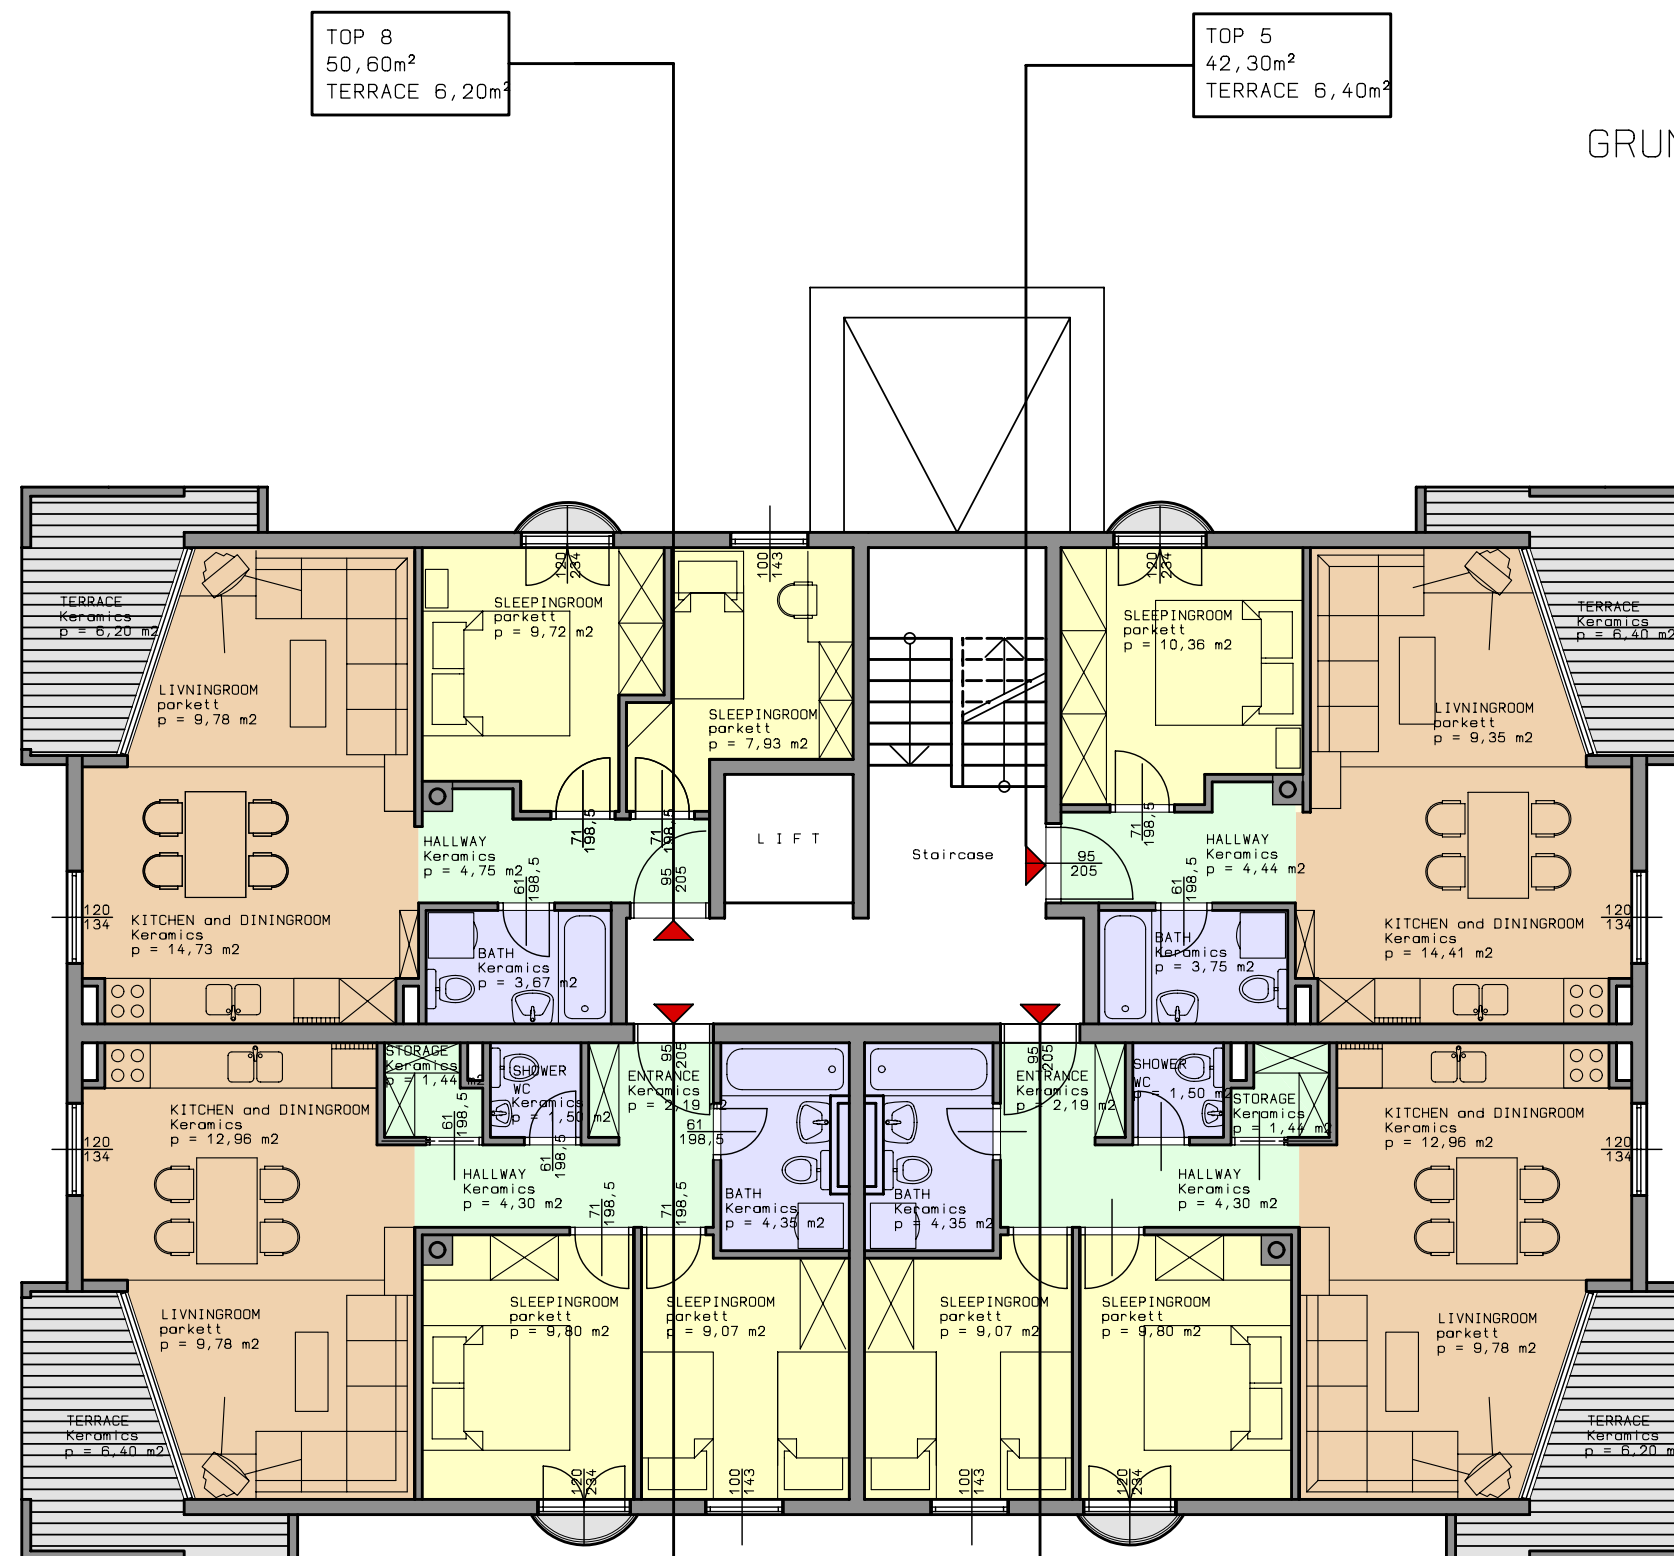

TOP 15  
55,68 m<sup>2</sup>  
TERRACE 6,40 m<sup>2</sup>

TLOCRT KROVISTE  
 FLOORCHART 4th  
 GRUNDRISS DACHGESCHOSS

- Living / Wohn- Küchbereich
- Sleeping / Schlafzimmer
- Bathroom / Badezimmer
- Gang / Hallway
- Terrasse

1 : 100

TROGIR CROATIA  
 PUT MULINA bb.

TLOCRT KAT 1  
 FLOORCHART 2nd FLOOR  
 GRUNDRISS 1 OBERGESCHOSS

TOP 8  
 50,60m<sup>2</sup>  
 TERRACE 6,20m<sup>2</sup>

TOP 5  
 42,30m<sup>2</sup>  
 TERRACE 6,40m<sup>2</sup>

TOP 7  
 55,40m<sup>2</sup>  
 TERRACE 6,40m<sup>2</sup>

TOP 6  
 55,40m<sup>2</sup>  
 TERRACE 6,20m<sup>2</sup>

- Living / Wohn- Küchbereich
- Sleeping / Schlafzimmer
- Bathroom / Badezimmer
- Gang / Hallway
- Terrasse