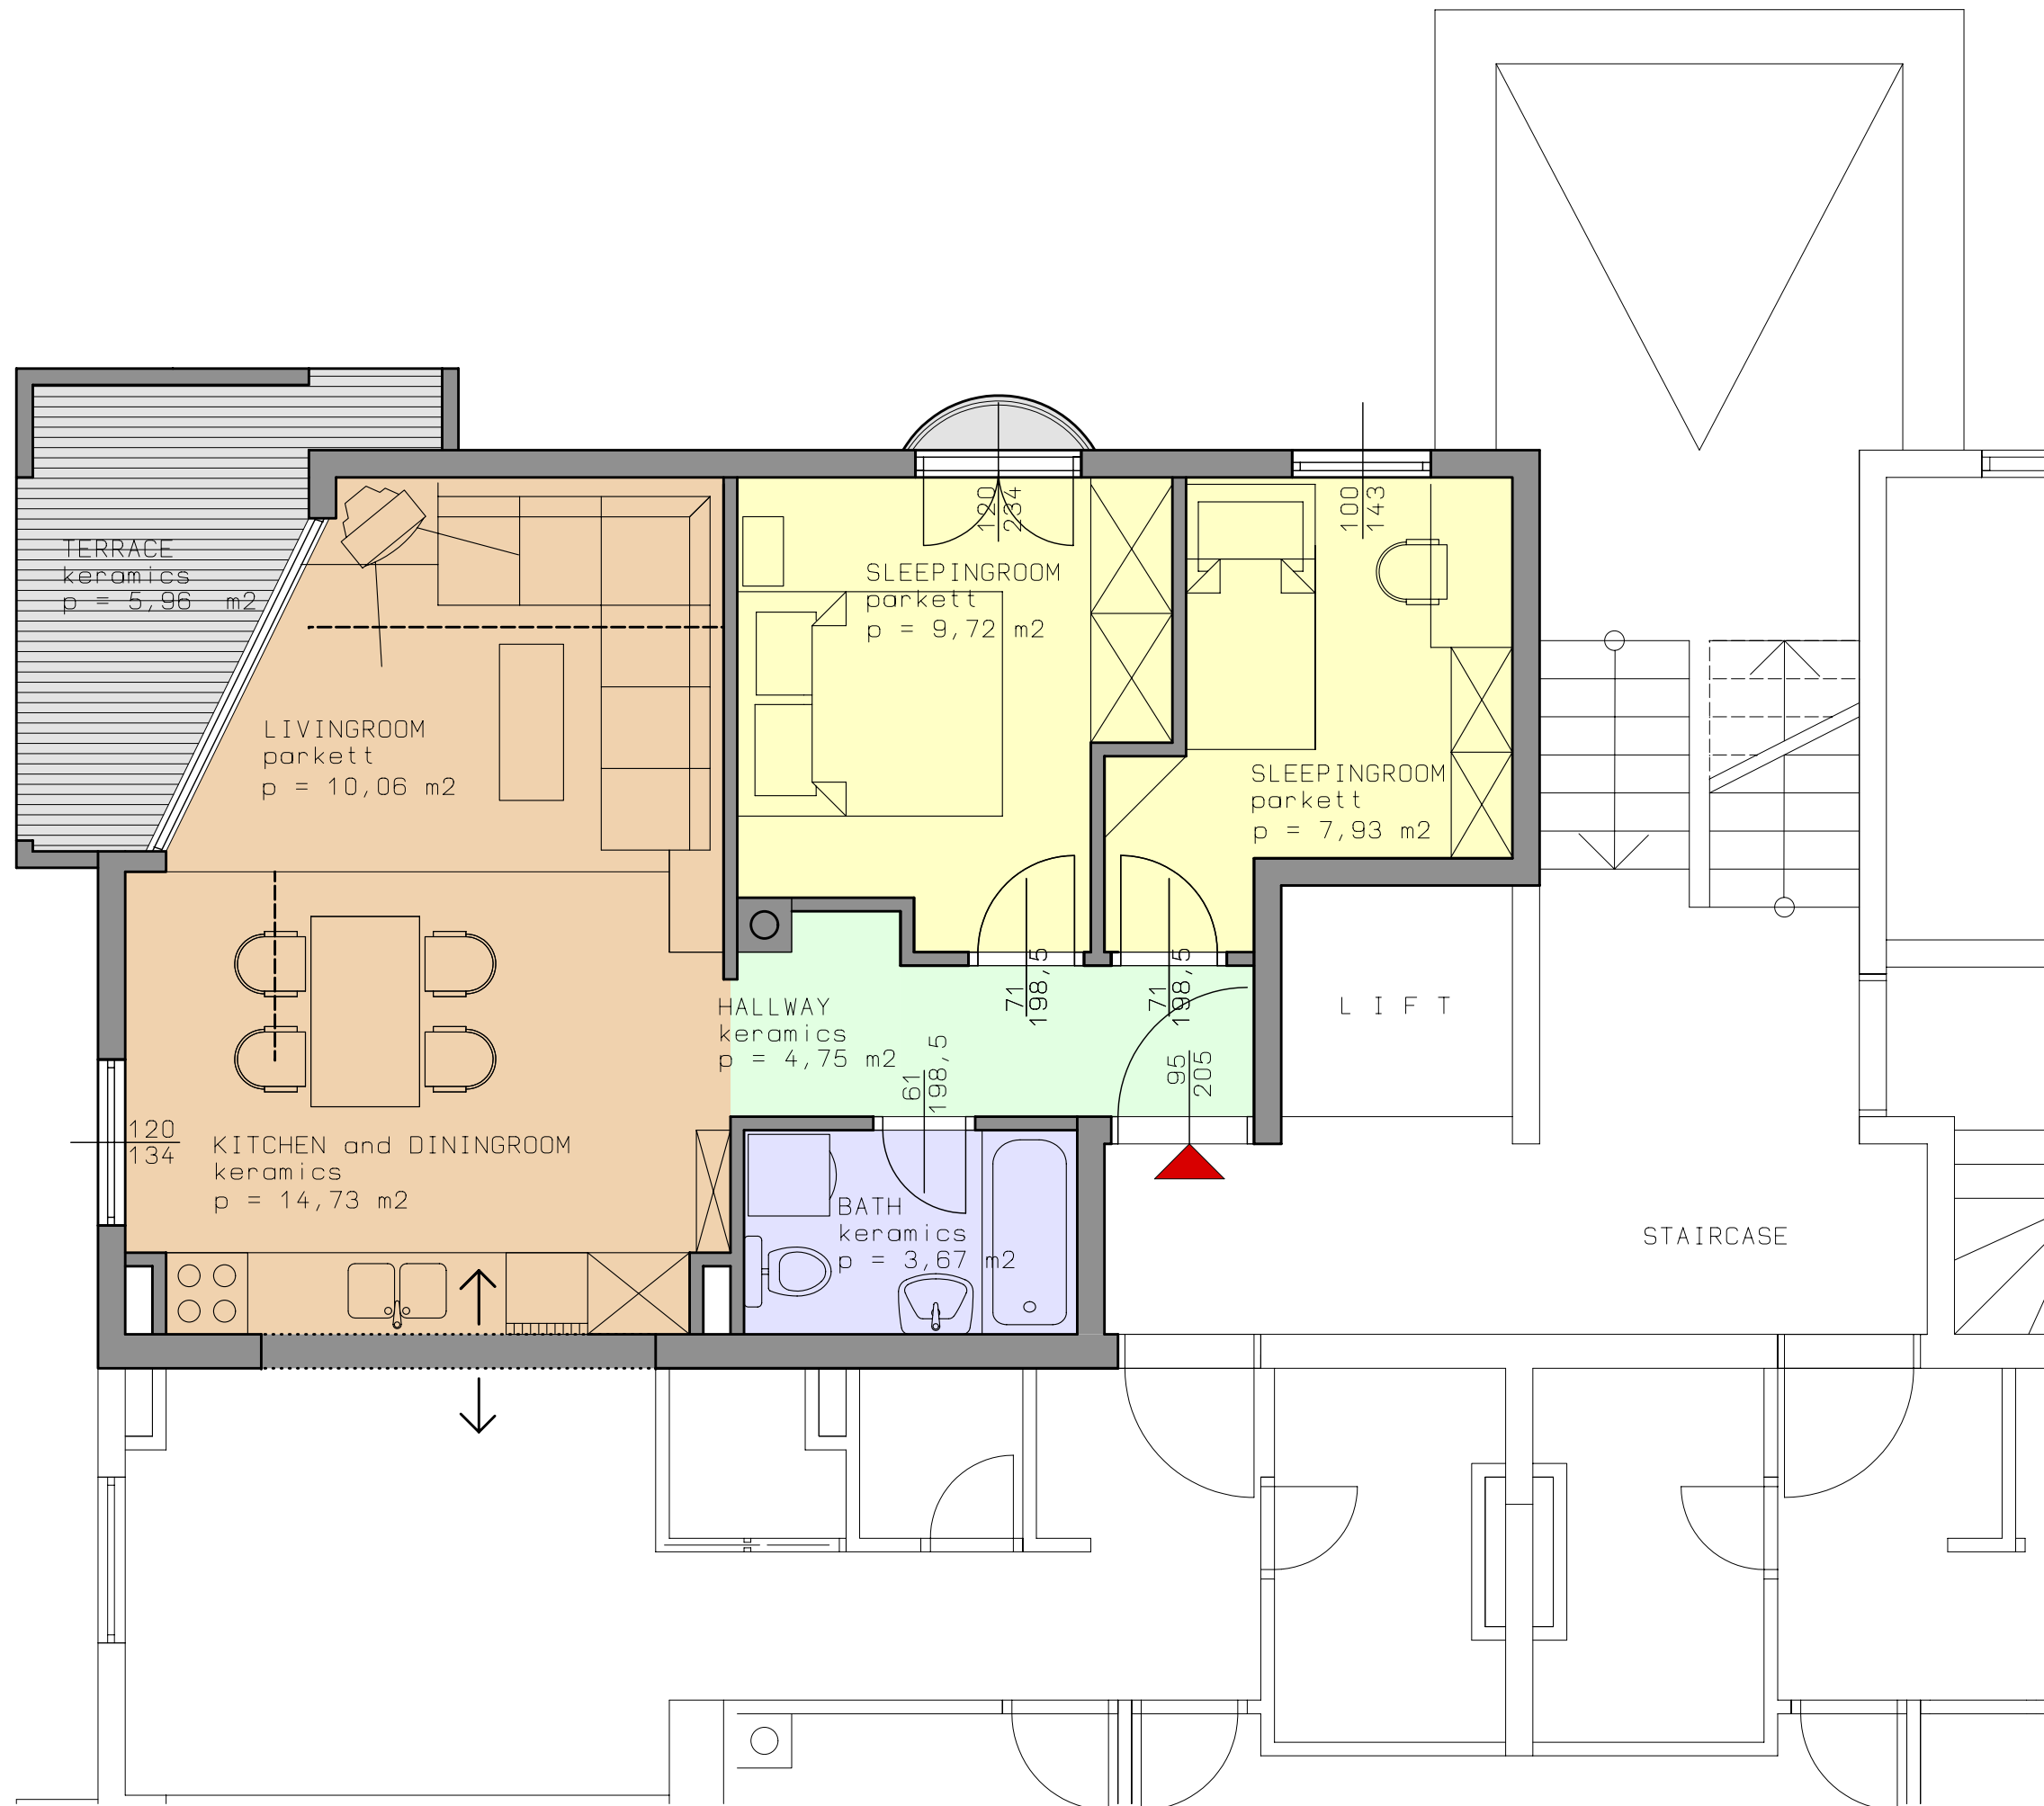

TOP 16
50,88 m²
TERRACE 6,40 m²

1 : 50

TROGIR CROATIA
PUT MULINA bb.