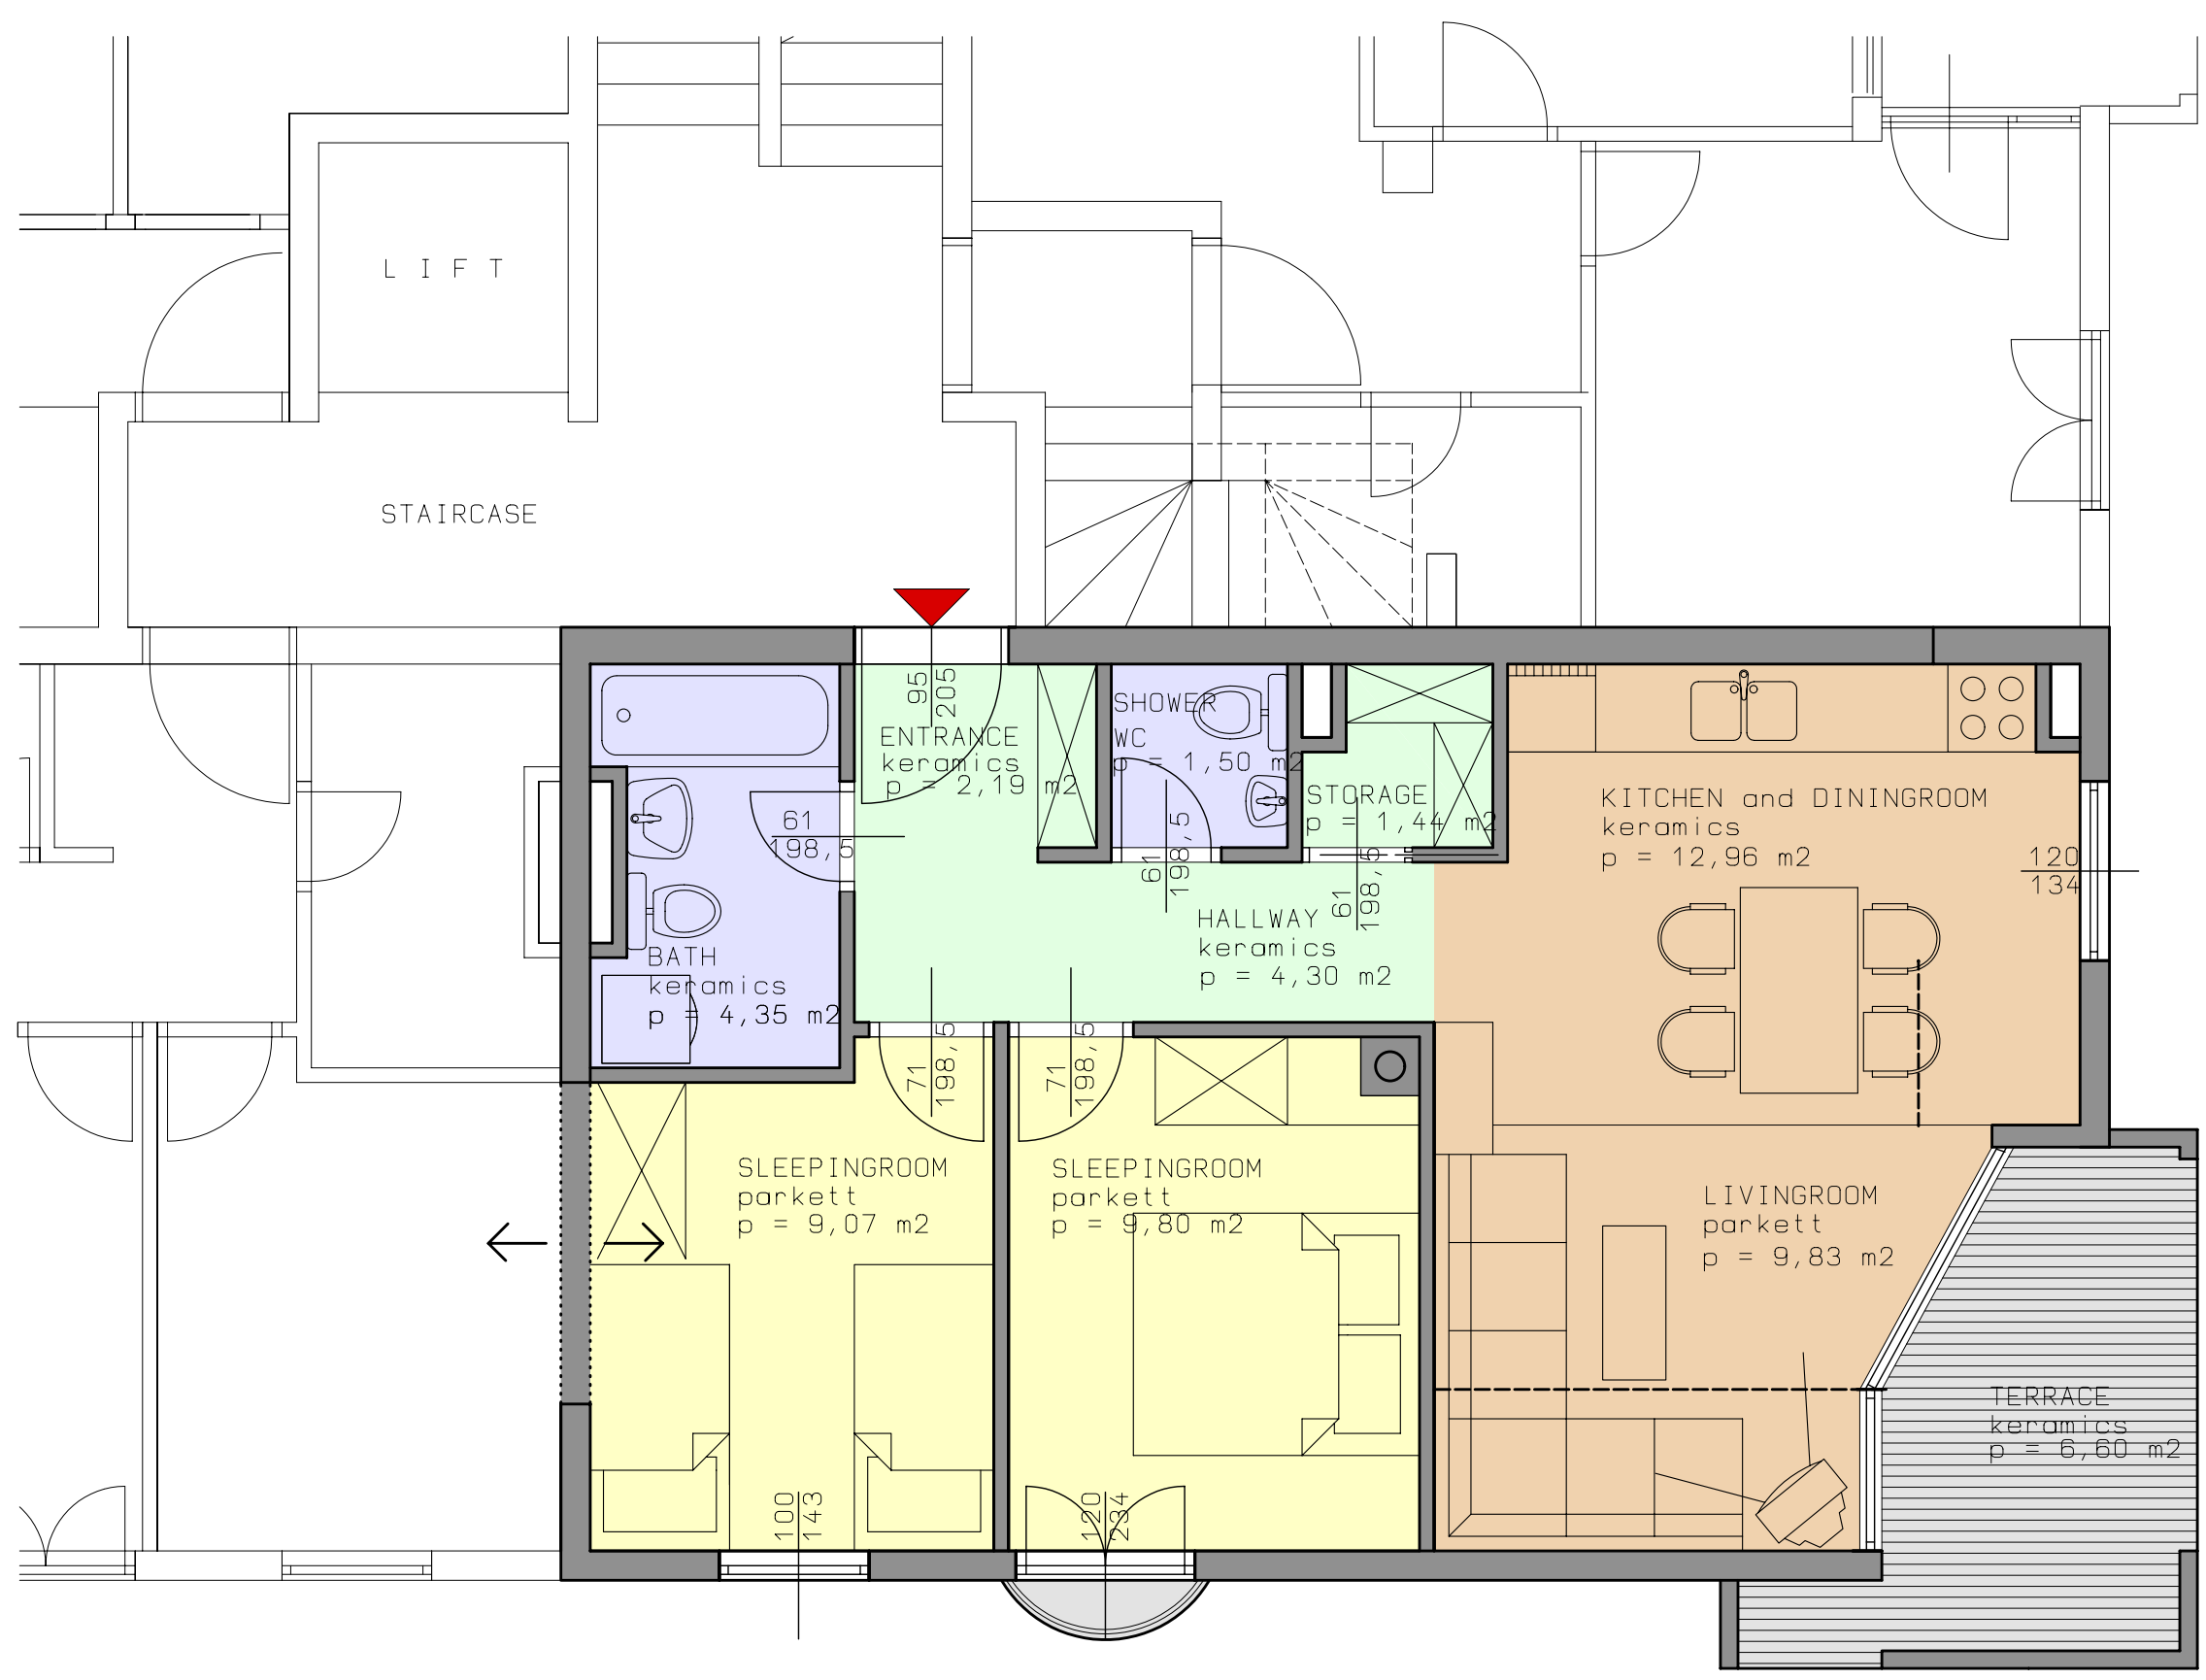

1:50

TROGIR CROATIA  
PUT MULINA bb.

TOP 8  
50,60 m<sup>2</sup>  
TERRACE 6,20m<sup>2</sup>

1 : 50

TROGIR CROATIA  
PUT MULINA bb.

TOP 14  
55,65 m<sup>2</sup>  
TERRACE 6,60 m<sup>2</sup>

1 : 50

TROGIR CROATIA  
PUT MULINA bb.