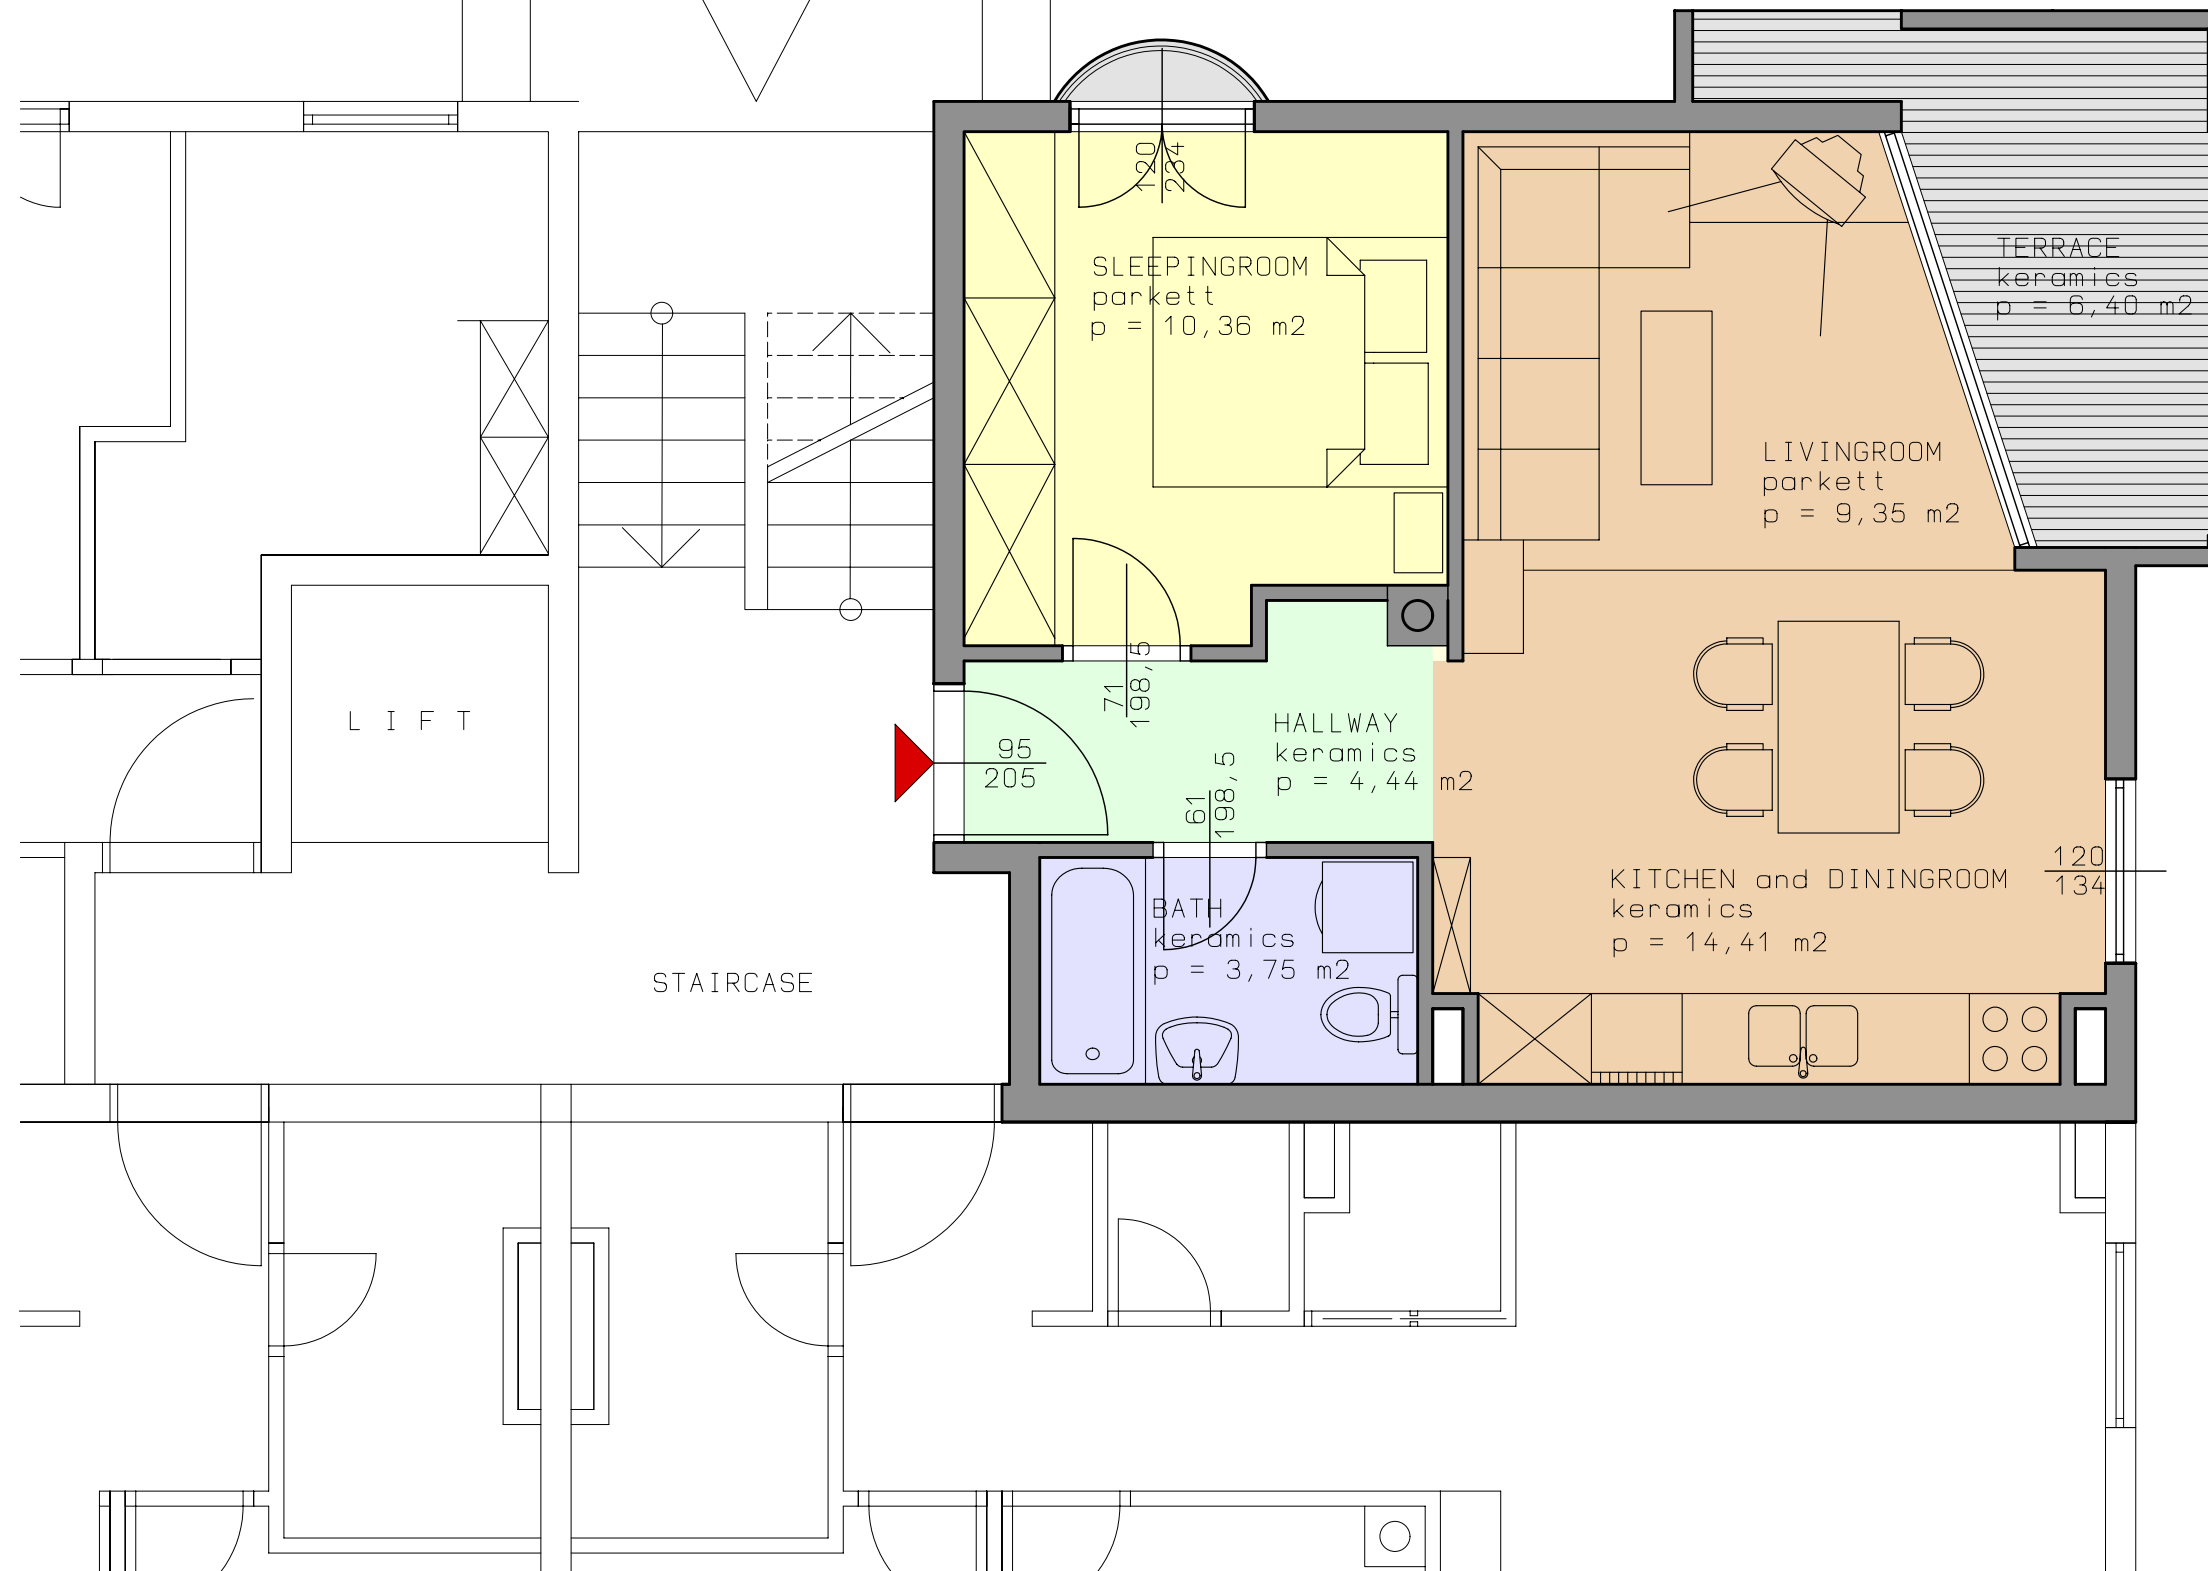

TOP 5
12,30 m²
TERRACE 6,40 m²

1:50

TROGIR CROATIA
PUT MULINA bb.